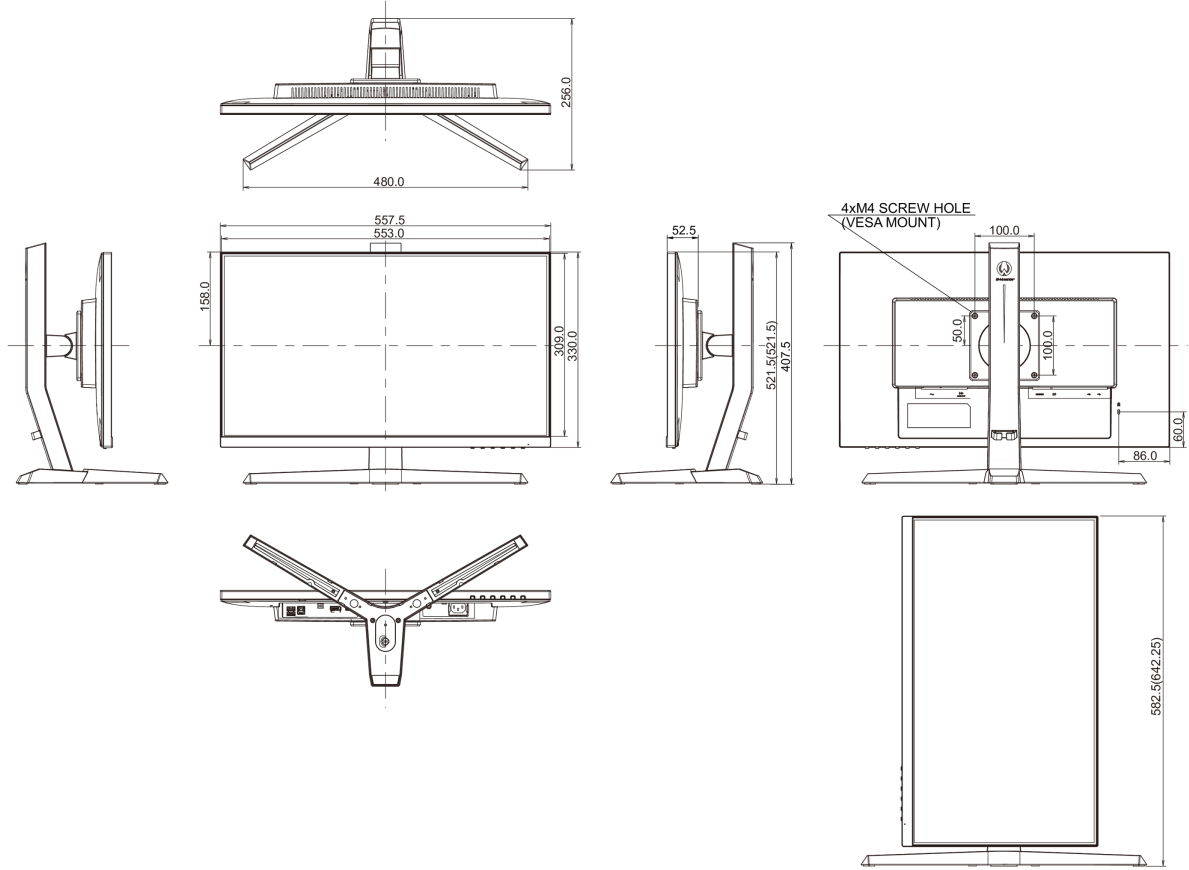

Güç kaynağı

AC AC - 100V, 240/V, 50Hz

Güç kullanımı

21W tipik, 0.5W stand by, 0.5W off mode

07 ÖLÇÜLER / AĞIRLIK

Ürün boyutları G x Y x D

557.5 x 391.5(521.5) x 256mm

Kutu boyutları G x Y x D

711 x 420 x 214mm

Ağırlık (kutu hariç)

4.5kg

Ağırlık (kutu ile birlikte)

6.5kg

EAN kodu

4948570118311

All trademarks and registered trademarks acknowledged. E & O E. Specification subject to change without notice. All LCD's comply with ISO-9241-307:2008 in connection with pixel defects.

© IIYAMA CORPORATION. ALL RIGHTS RESERVED