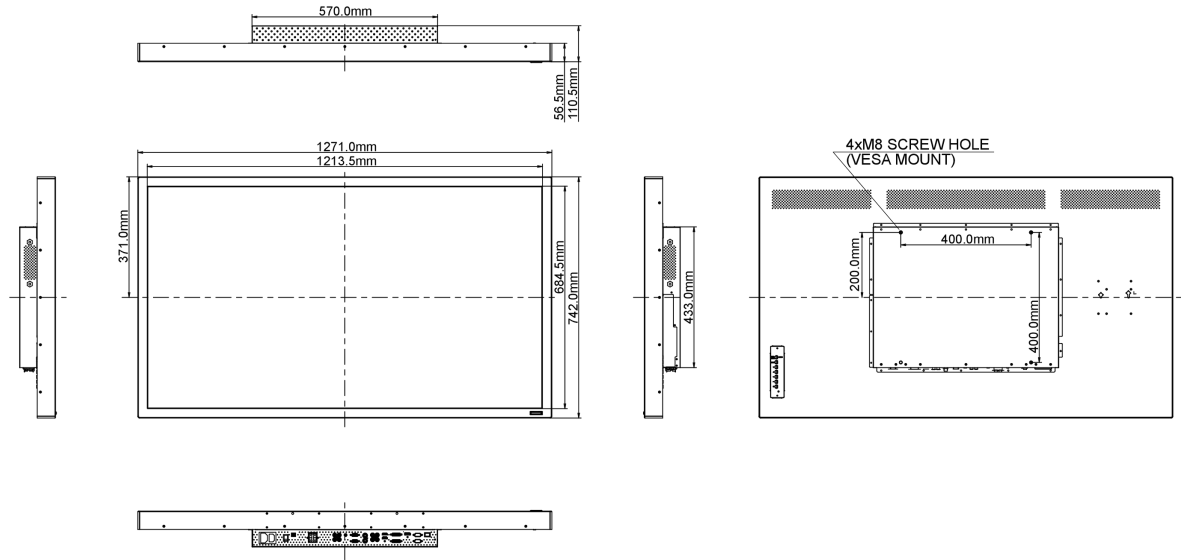

01 OBRAZ

Przekątna	54.6", 138.8cm
Panel	AMVA3 LED-Backlit, AG80 Coated Glass
Rozdzielczość fizyczna	1920 x 1080 (Full HD 1080p, 2.1 megapixel)
Format obrazu	16:9
Jasność	500 cd/m ²
Jasność	445 cd/m ² z panelem dotykowym
Przepuszczalność światła	88%
Kontrast statyczny	4000:1
Kontrast ACR	0M:1
Czas reakcji (GTG)	6.5ms
Kąty widzenia	poziomo/pionowo: 178°/178°, prawo/lewo: 89°/89°, góra/dół: 89°/89°
Kolory	1.07B 10bit (8bit + Hi-FRC)
Synchronizacja pozioma	30 - 83kHz
Powierzchnia robocza szer. x wys.	1209.6 x 680.4mm, 47.6 x 26.8"
Plamka	0.63mm
Obudowa	czarna, matowa

10 WYMIARY / WAGA

Wymiary produktu szer. x wys. x gł.	1271 x 742 x 110.5mm
Waga (bez pudła)	43.1kg

Wszystkie znaki towarowe zastrzeżone. Pomyłki i wprowadzanie zmian zastrzeżone. Specyfikacje produktów mogą ulec zmianie bez wcześniejszego zawiadomienia. Wszystkie monitory LCD iiyama są zgodne z normą ISO-9241-307:2008 określającą liczbę i rodzaj defektów matrycy.