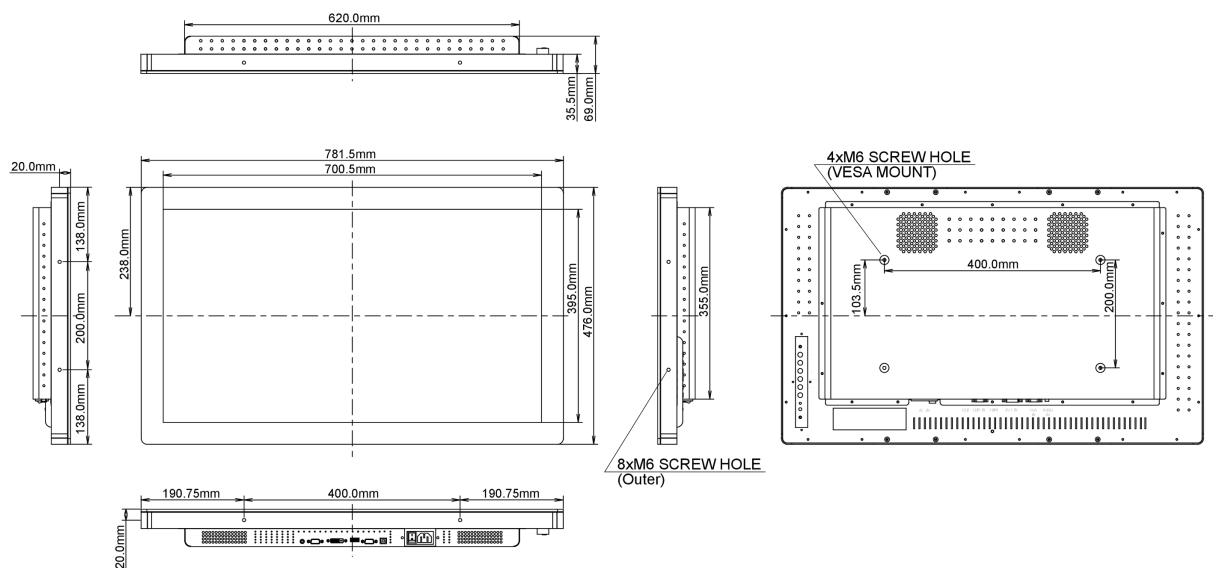

09 WYMIARY / WAGA

Wymiary produktu szer. x wys. x gł.	781.5 x 476 x 69mm
Waga (bez pudła)	17.3kg

Wszystkie znaki towarowe zastrzeżone. Pomyłki i wprowadzanie zmian zastrzeżone. Specyfikacje produktów mogą ulec zmianie bez wcześniejszego zawiadomienia. Wszystkie monitory LCD iiyama są zgodne z normą ISO-9241-307:2008 określającą liczbę i rodzaj defektów matrycy.