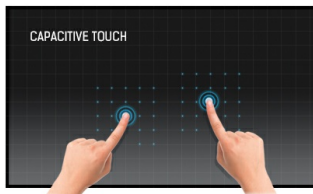

32" monitor open frame z 12 punktami dotykowymi i powłoką antyrefleksyjną

iiyama TF3237MSC-B2AG to 32-calowy monitor Full HD multi-touch wykorzystujący technologię pojemnościową i wyposażony w doskonałej jakości matrycę AMVA3. Połączenie zapewniającej trwałość i odporność na zarysowania technologii dotykowej z matrycą gwarantującą doskonałe kolory i kąty widzenia sprawia, że panel ten to najwyższej jakości rozwiązanie do wszelkiego rodzaju kiosków interaktywnych i punktów sprzedaży. Solidna obudowa monitora nie ma ramki zasłaniającej ekran z przodu – jest on jedną gładką, szklaną taflą na całej swojej powierzchni.

Technologia dotykowa - Pojemnościowa

Technologia ta wykorzystuje przewodnictwo elektryczne. Dotyk jest rejestrowany ponieważ w miejscu dotknięcia palcem szklanej powłoki pokrywającej ekran zmienia się pojemność elektryczna. Powłoka to gwarantuje nie tylko doskonałą jakość obrazu, ale też trwałość i odporność na zarysowania. Co więcej ewentualne zarysowania ekranu nie mają wpływu na działanie funkcji dotykowej. Panel rozpoznaje dotyk wykonywany palcem (także w rękawiczce lateksowej) lub specjalnym rysikiem.

FUNKCJA POMIJANIA DOTYKU WYKONANEGO RĘKĄ

Funkcja ta pozwala na pomijanie przez ekran dotyku wykonanego palcem w trybie pracy z rysikiem. Jest ona aktywowana w momencie dotknięcia ekranu przy pomocy rysika. Od tego momentu dotyk wykonywany ręką nie jest rejestrowany. Jeśli ekran nie jest dotykany rysikiem przez 1 sekundę, automatycznie przełącza się w tryb rozpoznający dotyk wykonywany palcem.