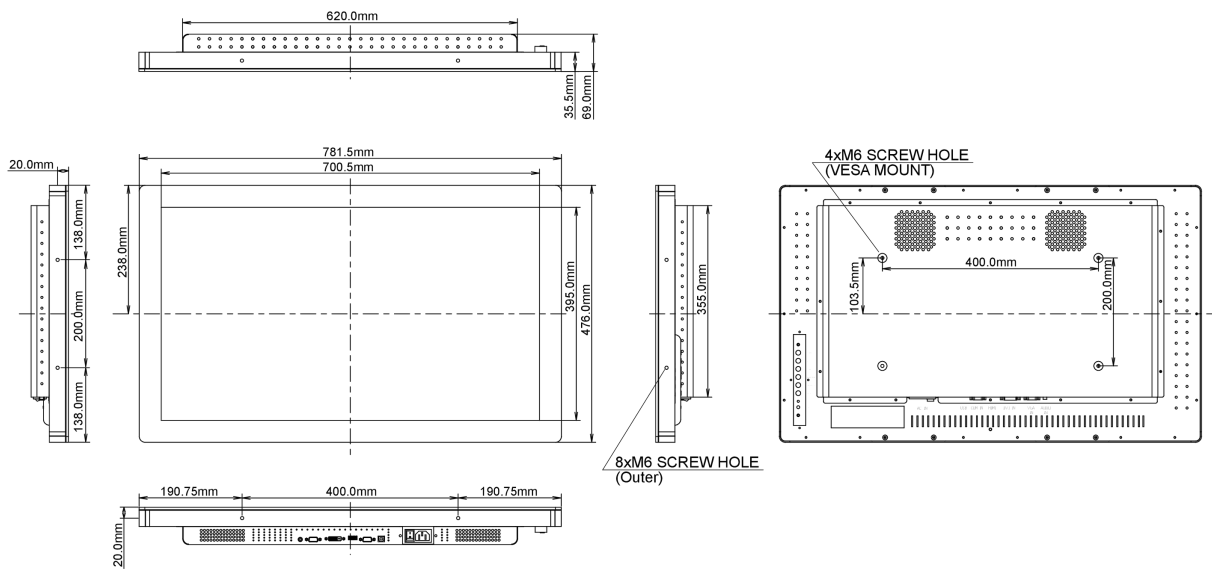

## 09 AFMETINGEN / GEWICHT

|                              |                    |
|------------------------------|--------------------|
| Product afmetingen B x H x D | 781.5 x 476 x 69mm |
| Gewicht (zonder doos)        | 17.3kg             |