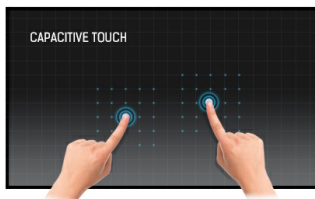

### 32 inch 12P open frame touch monitor met een volledig vlakke voorkant

Door de Projectieve Capacitive 12 punts touch-technologie, levert de ProLite TF3237MSC-B2AG een naadloze en accurate touch ervaring. Het FHD (1920x1080) PID AMVA3 panel met LED achtergrondverlichting, garandeert een uitzonderlijke kleurechtheid en hoog contrast vanuit elke kijkhoek. De monitor is o.a. uitgerust met ingebouwde speakers, VGA en DVI signaalingang en een USB touch-interface. Naast de indrukwekkende beeldkwaliteit en de robuuste behuizing is deze ProLite aan de voorkant volledig vlak en waterdicht (glas van rand tot rand), en heeft hij de 60950-1 "ball drop test" glansrijk doorstaan. Tevens is hij zowel te gebruiken in Portait, Landscape en Face-up stand. De ProLite TF3237MSC-B2AG is uitermate geschikt voor interactieve toepassingen en Digital-Signage zoals instore-retail, infozuilen, gaming en interactieve presentaties.

#### Touch technology - Capacitive

Deze technologie functioneert met een glasplaat voorzien van een sensor-matrix. Het geheel is geïntegreerd in het LCD-panel. Een aanraking wordt waargenomen doordat uw vinger (met of zonder handschoen) een minuscuul elektrisch signaal afgeeft aan deze sensor-matrix als u het glas aanraakt. Deze extra glaslaag maakt deze techniek uiterst duurzaam en betrouwbaar. Het systeem blijft zelfs werken als het glas is ingekrast. Het biedt ultieme beeldkwaliteit en wordt aangestuurd door een vinger (ook in latex handschoenen) of een speciale stylus.

#### PALM REJECTION FUNCTIE

Palm rejection is een manier om het signaal van een vinger te negeren tijdens het gebruik van de pen-modus. Wanneer u het scherm aanraakt met een pen wordt de palm rejection geactiveerd en zal het scherm de vinger-contact niet herkennen. Als het scherm gedurende 1 seconde niet wordt aangeraakt met een pen, wordt deze automatisch terug gezet naar de vinger-modus.