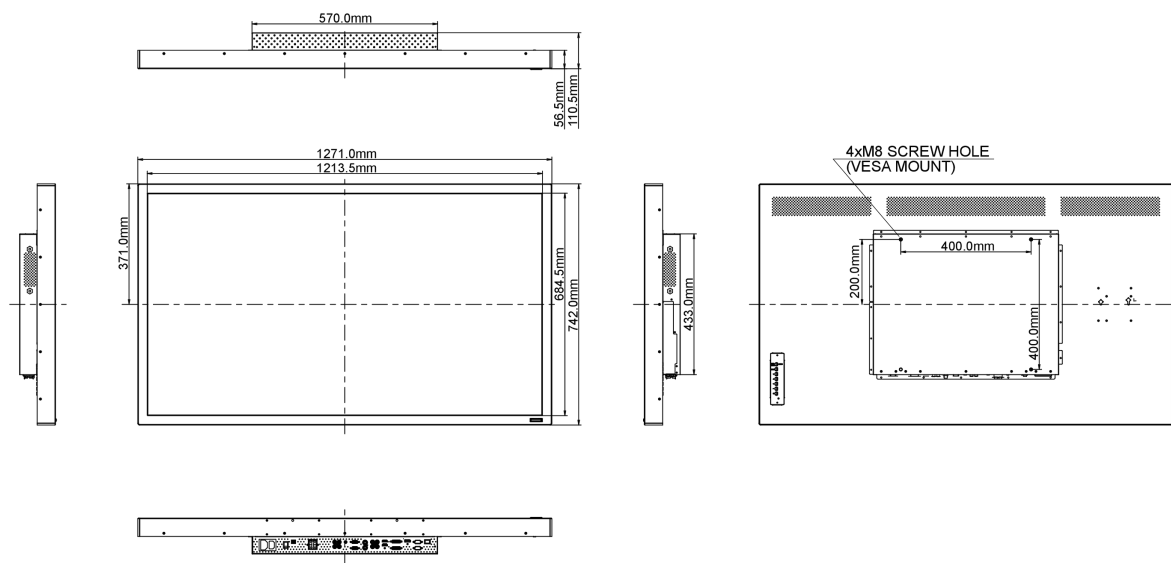

## 09 ROZMĚRY / HMOTNOST

Rozměry výrobku Š x V x D

1271 x 742 x 110.5mm

Váha (bez balení)

43.1kg

Všechny ochranné známky jsou registrovány a chráněny. Vyhrazené právo na změny. Veškeré ploché panely LCD splňují normu ISO-9241-307:2008 v oblasti počtu vadných pixelů.