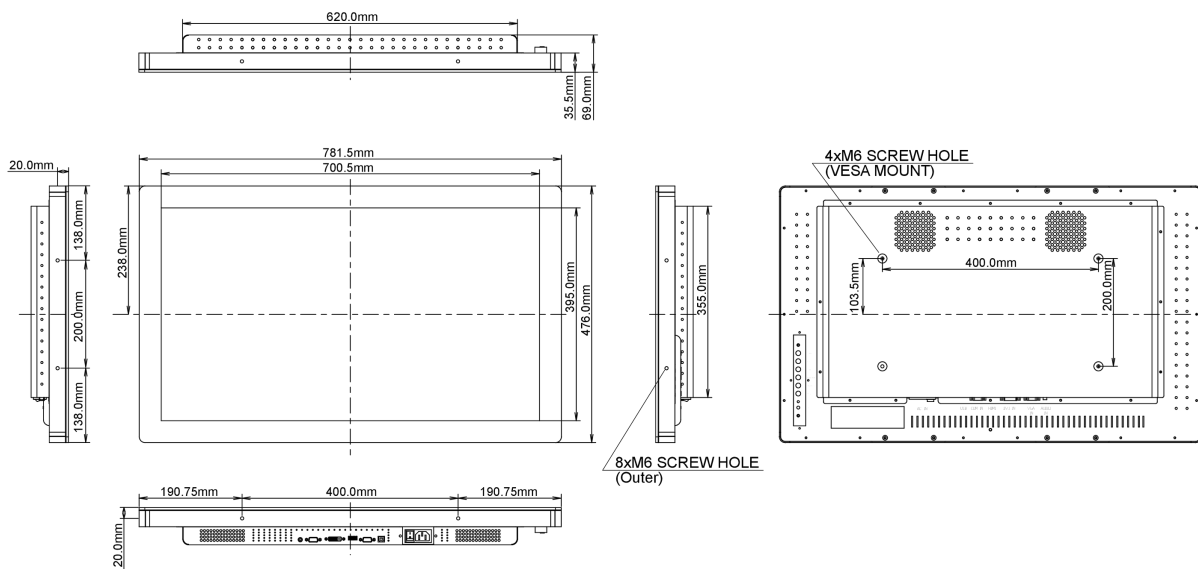

09 РАЗМЕР / BEC

Размер продукта Ш x В x Г	781.5 x 476.0 x 69.0мм
Вес (без упаковки)	17.3кг

Все товарные знаки и торговые марки являются собственностью их владельцев и они защищены. Ошибки и изменения допускаются. Спецификации могут быть изменены без уведомления. Все LCD мониторы соответствуют стандарту ISO-9241-307:2008 по политике битых пикселей.