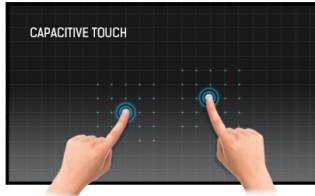

Встраиваемый 32" сенсорный дисплей с защитным стеклом от края-до-края и поддержкой 12-ти касаний одновременно.

ProLite TF3237MSC-B1AG – дисплей с разрешением 1920x1080 Full HD и проекционно-ёмкостным сенсорным экраном, что обеспечивает отличное качество изображения и точную сенсорную реакцию. Новейшая технология LCD матрицы AMVA3 Edge, демонстрирует исключительную производительность, цвета и широкие углы обзора, что делает его идеальным интерактивным дисплеем для Digital Signage. В дополнение к превосходному качеству изображения, экран поставляется в прочном, цельнометаллическом корпусе, а стеклянная панель выдерживает испытание на прочность в соответствии с ГОСТ IEC 60950-1-2011 - удар падающим полукилограммовым стальным шаром, который роняют на экран с высоты 1.3 метра, что предполагает его использование в сложных условиях. ProLite TF3237MSC-B1AG является идеальным решением для интерактивного Digital Signage, розничной торговли, киосков, игровых и интерактивные презентации.

Ёмкостная сенсорная технология

Эта технология базируется на использовании сенсорной сетки из тончайших проводников, наклеенных на стеклянную поверхность панели. Прикосновение распознается по изменению электрических характеристик сенсорной сетки, когда пользователь касается пальцем стекла. Благодаря использованию стеклянной поверхности, такие дисплеи отличаются повышенной износостойкостью: даже царапины на экране не оказывают заметного влияния на его сенсорную функциональность. Технология обеспечивает отличное качество изображения и допускает управление не только с помощью пальцев (также в тонких резиновых перчатках), но и магнитной авторучкой.