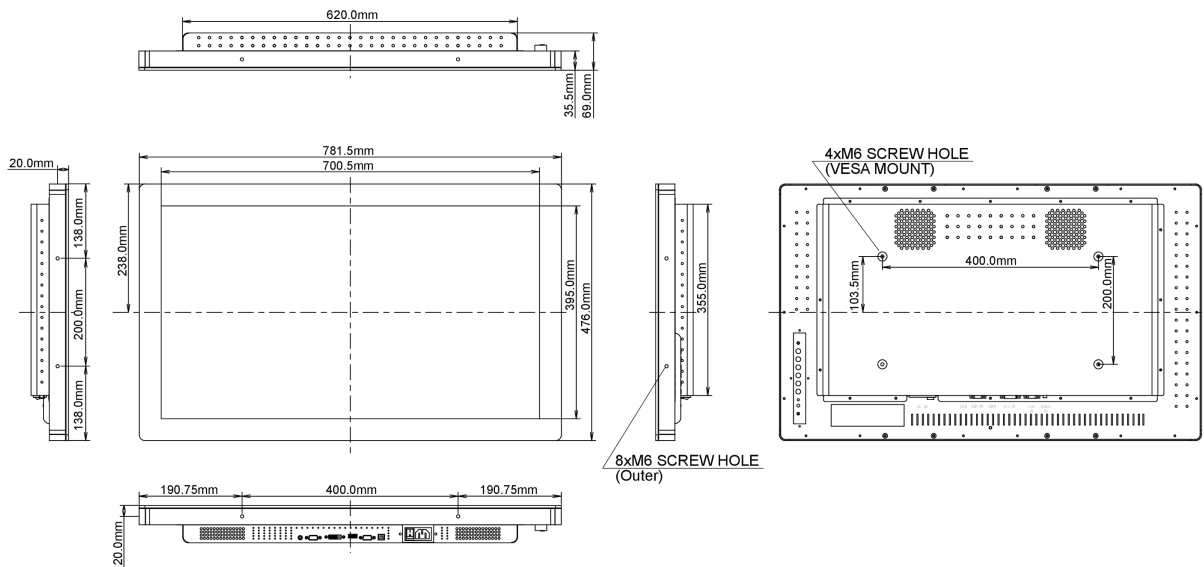

09 РАЗМЕР / BEC

Размер продукта Ш x В x Г	781.5 x 476.0 x 69.0мм
Вес (без упаковки)	17.3кг

Все товарные знаки и торговые марки являются собственностью их владельцев и они защищены. Ошибки и изменения допускаются. Спецификации могут быть изменены без уведомления. Все LCD мониторы соответствуют стандарту ISO-9241-307:2008 по политике битых пикселей.