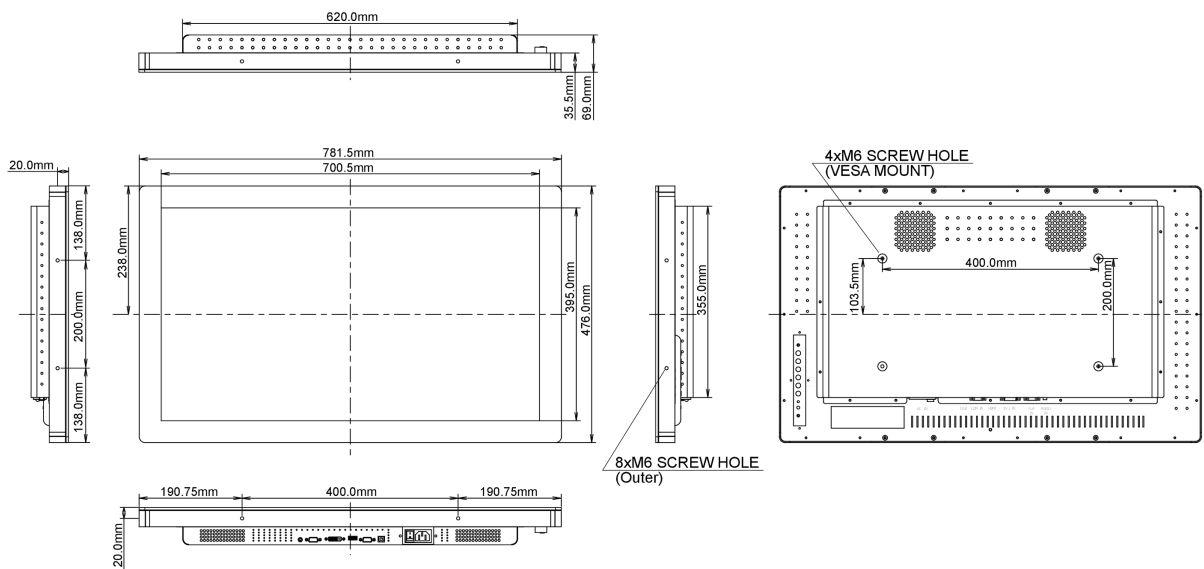

09 РАЗМЕР / BEC

Размер продукта Ш x В x Г	781.5 x 476.0 x 69.0мм
Вес (без упаковки)	17.3кг

Все товарные знаки и торговые марки являются собственностью их владельцев и они защищены. Ошибки и изменения допускаются. Спецификации могут быть изменены без уведомления. Все LCD мониторы соответствуют стандарту ISO-9241-307:2008 по политике битых пикселей.