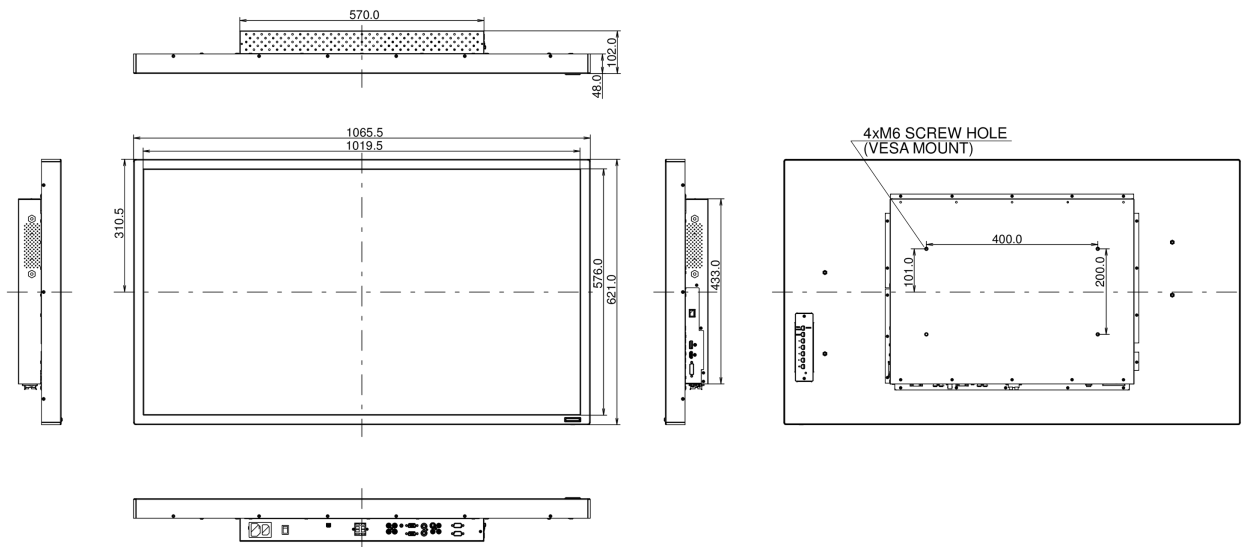

09 РАЗМЕР / ВЕС

Размер продукта Ш x В x Г	1065.5 x 621 x 102мм
Вес (без упаковки)	28кг

Все товарные знаки и торговые марки являются собственностью их владельцев и они защищены. Ошибки и изменения допускаются. Спецификации могут быть изменены без уведомления. Все LCD мониторы соответствуют стандарту ISO-9241-307:2008 по политике битых пикселей.