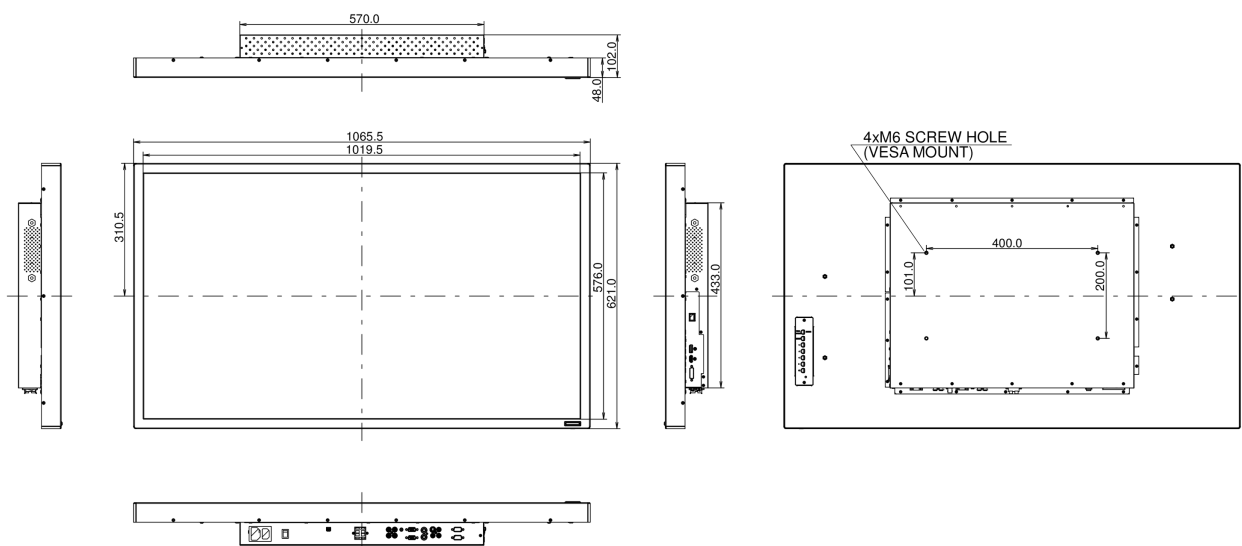

09 WYMIARY / WAGA

Wymiary produktu szer. x wys. x gł.	1065.5 x 621 x 102mm
Waga (bez pudła)	28kg

Wszystkie znaki towarowe zastrzeżone. Pomyłki i wprowadzanie zmian zastrzeżone. Specyfikacje produktów mogą ulec zmianie bez wcześniejszego zawiadomienia. Wszystkie monitory LCD iiyama są zgodne z normą ISO-9241-307:2008 określającą liczbę i rodzaj defektów matrycy.