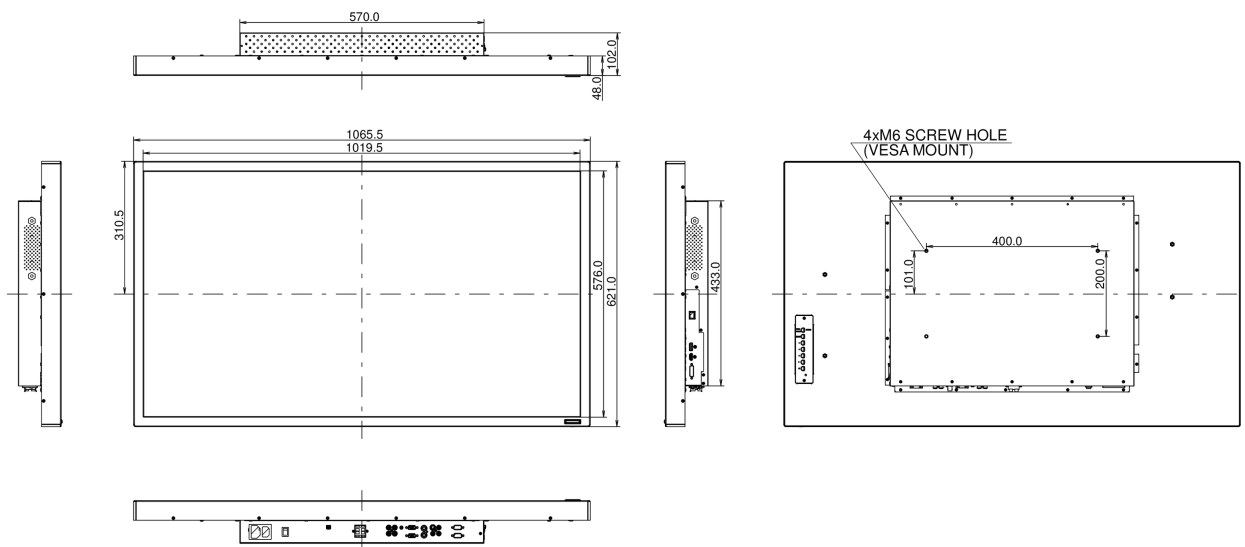

09 AFMETINGEN / GEWICHT

Product afmetingen B x H x D	1065.5 x 621 x 102mm
Gewicht (zonder doos)	28kg

Alle handelsmerken zijn geregistreerd. Gegevens onder voorbehoud van zetfouten. Specificaties kunnen vooraf en zonder opgave van reden gewijzigd worden. Alle LCD-panels vallen onder ISO-9241-307:2008 inzake pixelfouten.