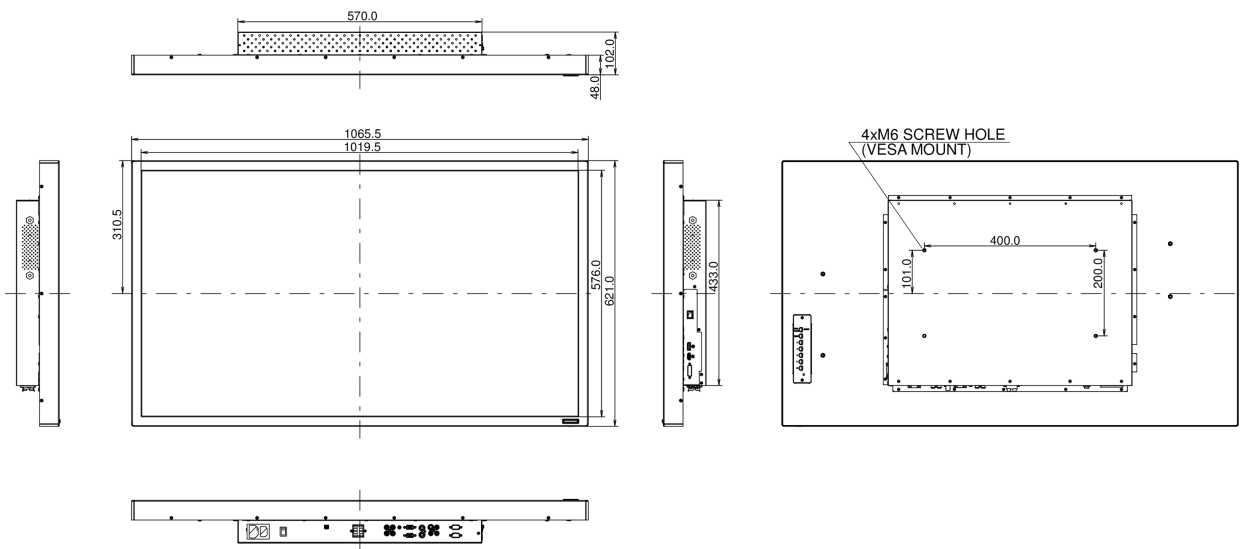

09 DIMENSIONI / PESO

Prodotti dimensioni L x H x P	1065.5 x 621 x 102mm
Peso (netto)	28kg

Tutti i marchi e i marchi registrati citati. E & O E. Specifiche soggette a modifiche senza preavviso. Tutti i display LCD è conforme alla norma ISO-9241-307:2008 in connessione con difetti dei pixel.