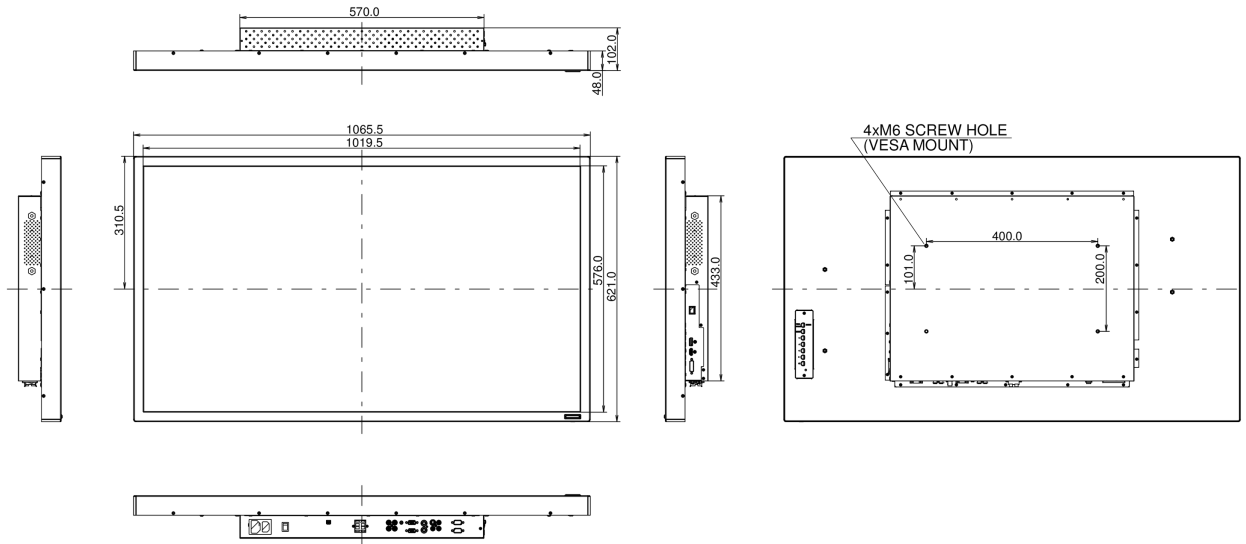

09 РАЗМЕР / ВЕС

Размер продукта Ш x В x Г	1065.5 x 621 x 102мм
Вес (без упаковки)	28кг

Все товарные знаки и торговые марки являются собственностью их владельцев и они защищены. Ошибки и изменения допускаются. Спецификации могут быть изменены без уведомления. Все LCD мониторы соответствуют стандарту ISO-9241-307:2008 по политике битых пикселей.