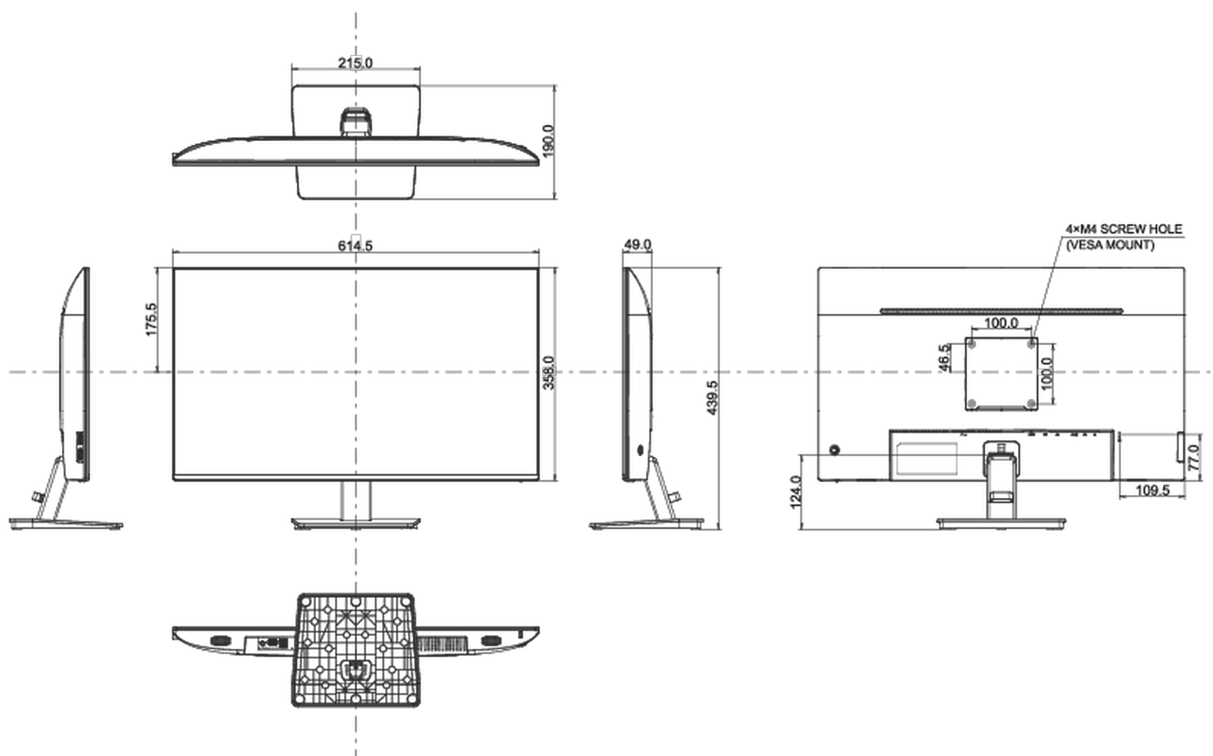

Кабели

Питание, USB, HDMI, DP

Прочее

Краткое руководство по началу работы, Руководство по безопасности

06 POWER-MANAGEMENT

Блок питания

внутренний

Питание

AC 100 - 240V, 50/60Гц

Потребляемая мощность

34W стандарт, 0.5W ожидание, 0.3W отключено

07 СТАНДАРТЫ

Сертификаты

TCO Certified, CE, TÜV-GS, EAC, PSE, RoHS support, ErP, WEEE, VCCI, REACH, UKCA

REACH SVHC

свинца, превышает 0.1%

08 РАЗМЕР / ВЕС

Размер продукта Ш x В x Г

614.5 x 439.5 x 190мм

Размер коробки Ш x В x Г

688 x 473 x 124мм

Вес (без упаковки)

4.7кг

Вес (с упаковкой)

7.1кг

EAN код

4948570123797

Все товарные знаки и торговые марки являются собственностью их владельцев и они защищены. Ошибки и изменения допускаются. Спецификации могут быть изменены без уведомления. Все LCD мониторы соответствуют стандарту ISO-9241-307:2008 по политике битых пикселей.