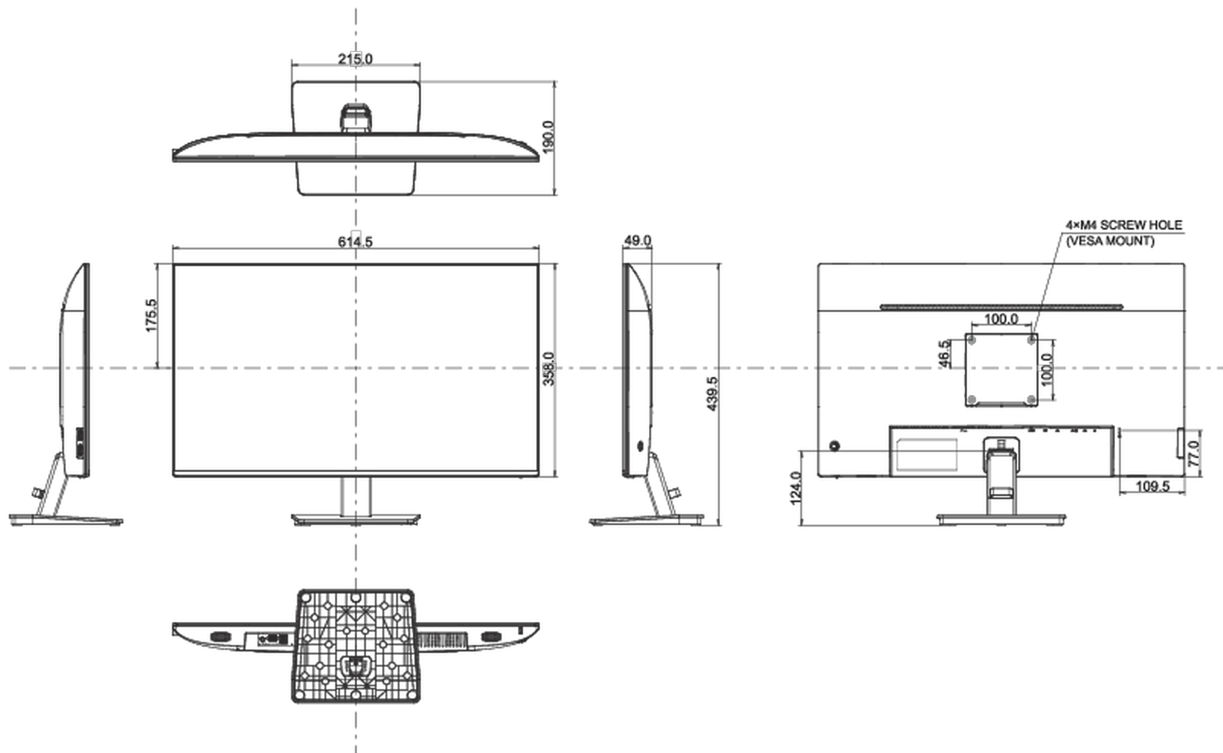

Kábelek

áramellátás, USB, HDMI, DP

Egyéb

gyors üzembe helyezési útmutató, biztonsági útmutató

06 ENERGIAGAZDÁLKODÁS

Tápegység

belső

Áramellátás

AC 100 - 240V, 50/60Hz

Energiafogyasztás

34W jellemző, 0.5W készenlét, 0.3W kikapcsolva

Áramfogyasztás

0.5W készenlét

07 FENNTARTHATÓSÁG

Előírások

TCO Certified, CE, TÜV-GS, EAC, PSE, RoHS támogatás, ErP, WEEE, VCCI, HATÓTÁVOLSÁG, UKCA

Energhatékonyági osztály ((EU) 2017/1369 rendelet)

F

REACH SVHC

0,1% felett: Vezet

08 MÉRETEK / SÚLY

Termék méretei Sz x H x M

614.5 x 439.5 x 190mm

Doboz méretei Sz x H x M

688 x 473 x 124mm

Súly (doboz nélkül)

4.7kg

Súly (dobozzal)

7.1kg

EAN kód

4948570123797