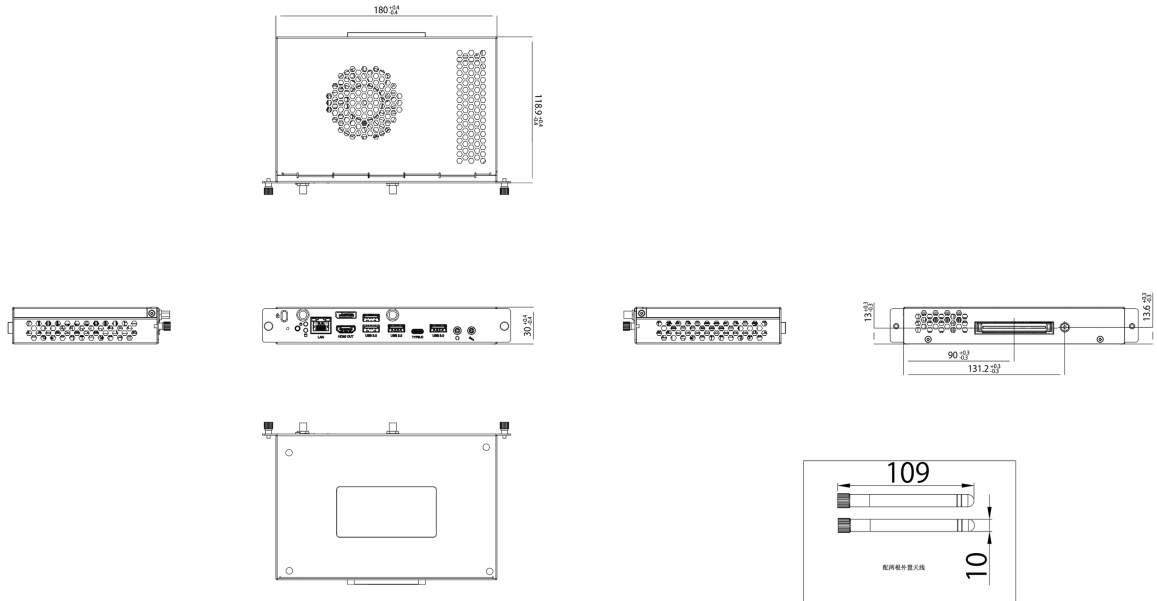

Áramfogyasztás

2.9W készenlét

04 MÉRETEK / SÚLY

Termék méretei H x Sz x M

180 x 119 x 30mm

Doboz méretei Sz x H x M

260 x 192 x 72mm

Súly (doboz nélkül)

0.60kg

Súly (dobozzal)

0.957kg

EAN kód

4948570033331

05 KÖRNYEZETI FELTÉTELEK

Működési hőmérséklet-tartomány

0°C - 45°C

Működési páratartalom

10% - 95%

Tárolási hőmérséklet-tartomány

- 10°C - 50°C

Tárolási páratartalom

10% - 95%

All trademarks and registered trademarks acknowledged. E & O E. Specification subject to change without notice. All LCD's comply with ISO-9241-307:2008 in connection with pixel defects.

© IIYAMA CORPORATION. ALL RIGHTS RESERVED