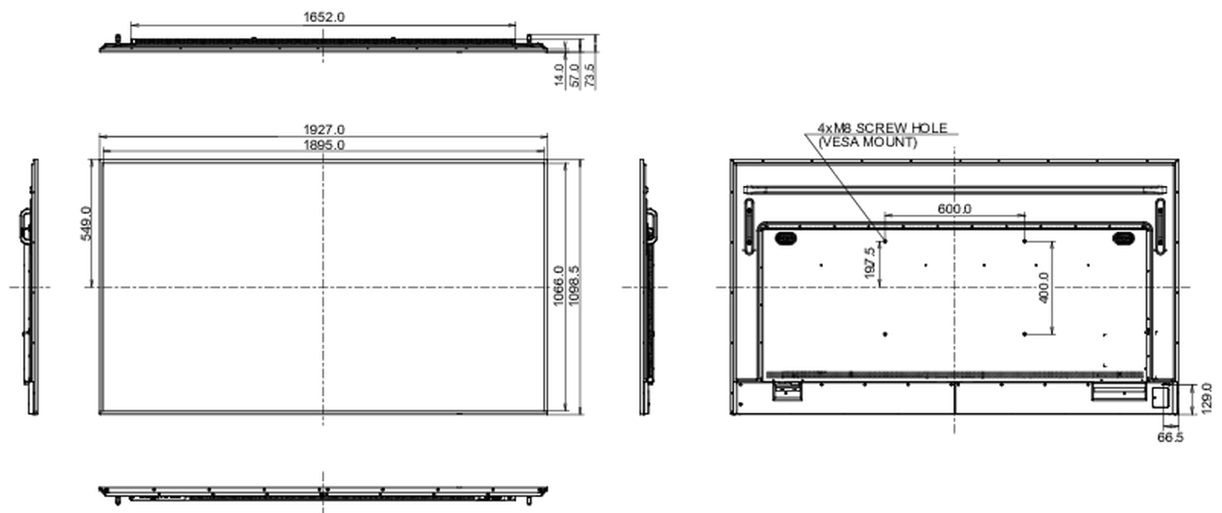

All trademarks and registered trademarks acknowledged. E & O E. Specification subject to change without notice. All LCD's comply with ISO-9241-307:2008 in connection with pixel defects.

© IYAMA CORPORATION. ALL RIGHTS RESERVED