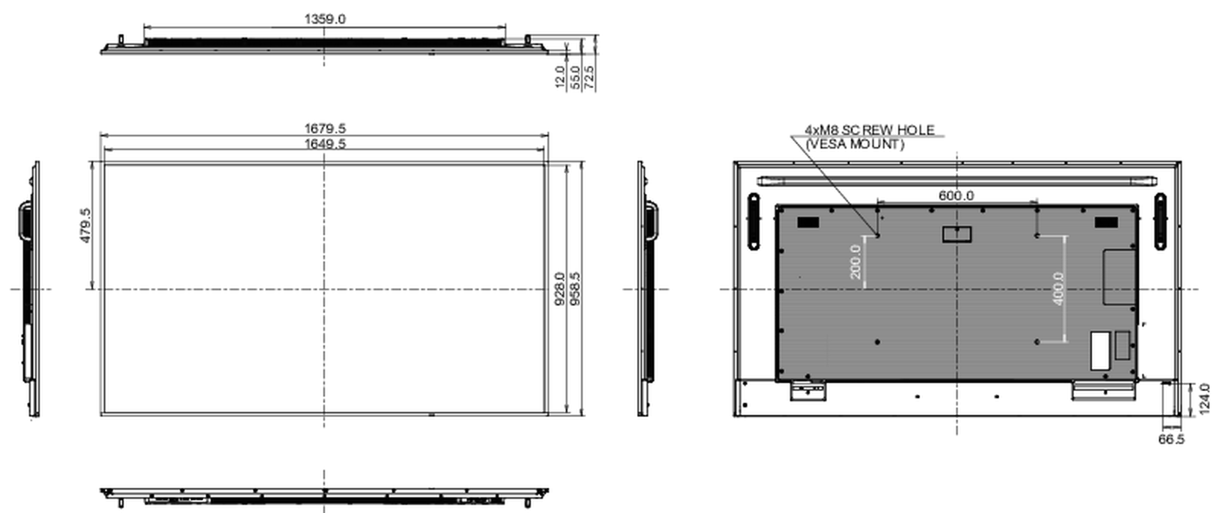

## 09 РАЗМЕР / ВЕС

Размер продукта Ш x В x Г	1679.5 x 958.5 x 55мм
Размер коробки Ш x В x Г	1883 x 1140 x 186мм
Вес (без упаковки)	29кг
Вес (с упаковкой)	40.5кг
EAN код	4948570123599

Все товарные знаки и торговые марки являются собственностью их владельцев и они защищены. Ошибки и изменения допускаются. Спецификации могут быть изменены без уведомления. Все LCD мониторы соответствуют стандарту ISO-9241-307:2008 по политике битых пикселей.