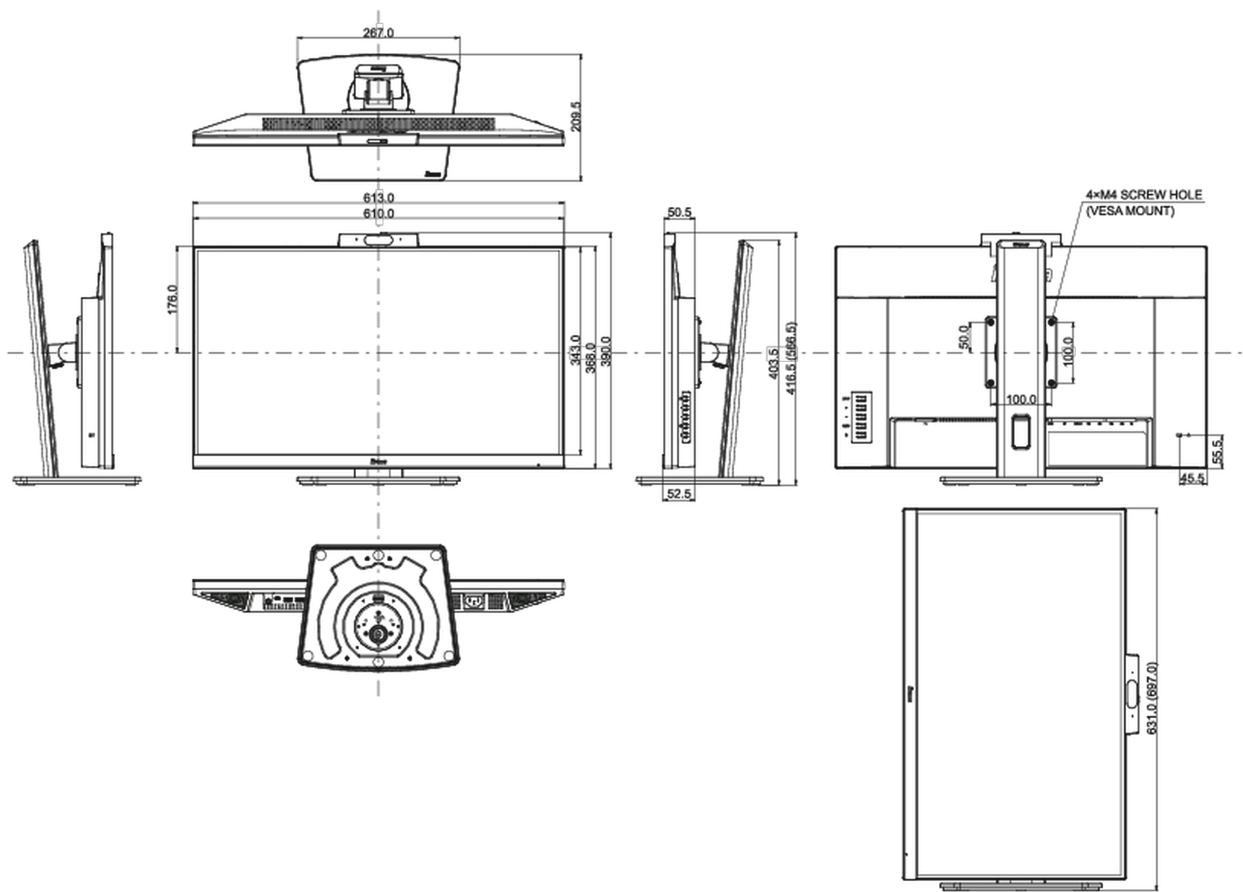

## 08 РАЗМЕР / ВЕС

Размер продукта Ш x В x Г	613 x 416.5 (566.5) x 209.5мм
Размер коробки Ш x В x Г	690 x 457 x 168мм
Вес (без упаковки)	6.7кг
Вес (с упаковкой)	8.5кг
EAN код	4948570123193

Все товарные знаки и торговые марки являются собственностью их владельцев и они защищены. Ошибки и изменения допускаются. Спецификации могут быть изменены без уведомления. Все LCD мониторы соответствуют стандарту ISO-9241-307:2008 по политике битых пикселей.