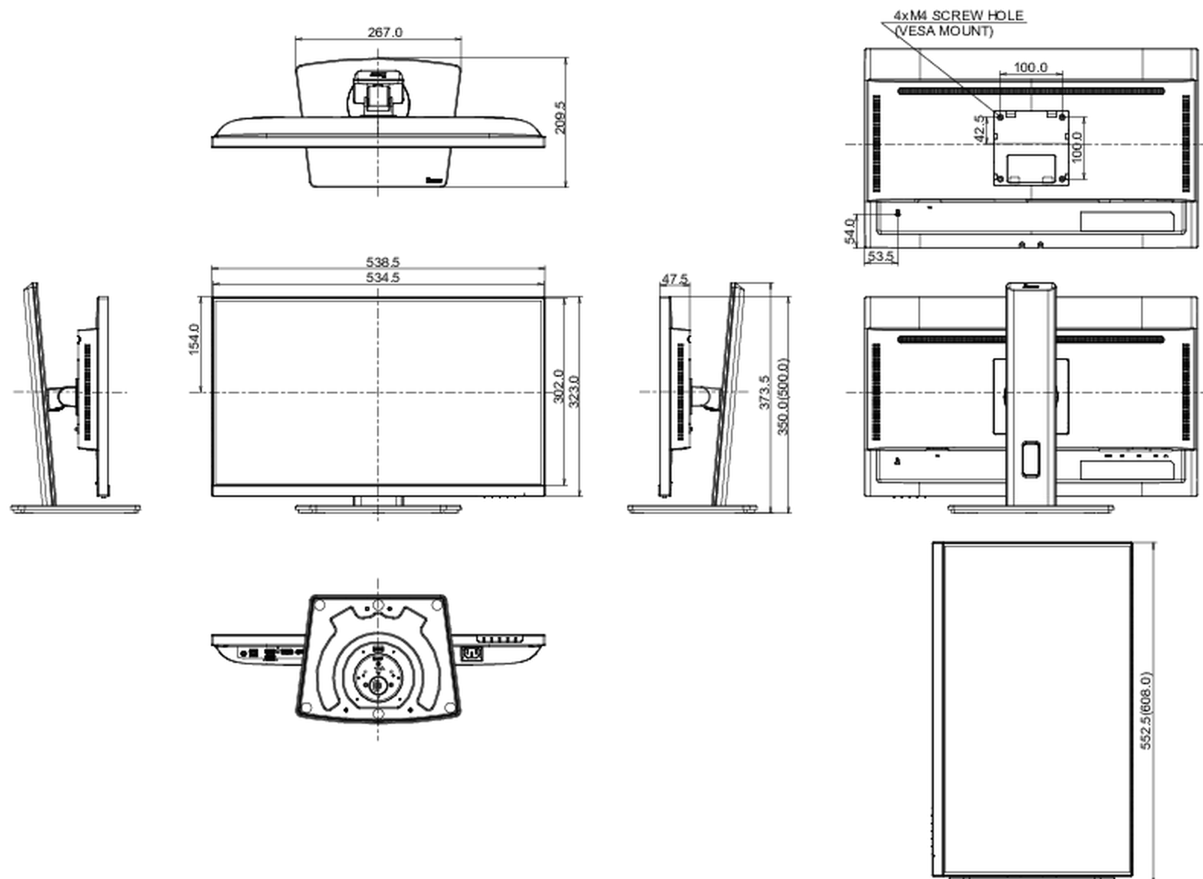

## 08 AFMETINGEN / GEWICHT

Product afmetingen B x H x D	538.5 x 350 (500) x 209.5mm
Doos afmetingen B x H x D	685 x 405 x 126mm
EAN code	4948570124145

*Alle handelsmerken zijn geregistreerd. Gegevens onder voorbehoud van zetfouten. Specificaties kunnen vooraf en zonder opgaaaf van reden gewijzigd worden. Alle LCD-panels vallen onder ISO-9241-307:2008 inzake pixelfouten.*