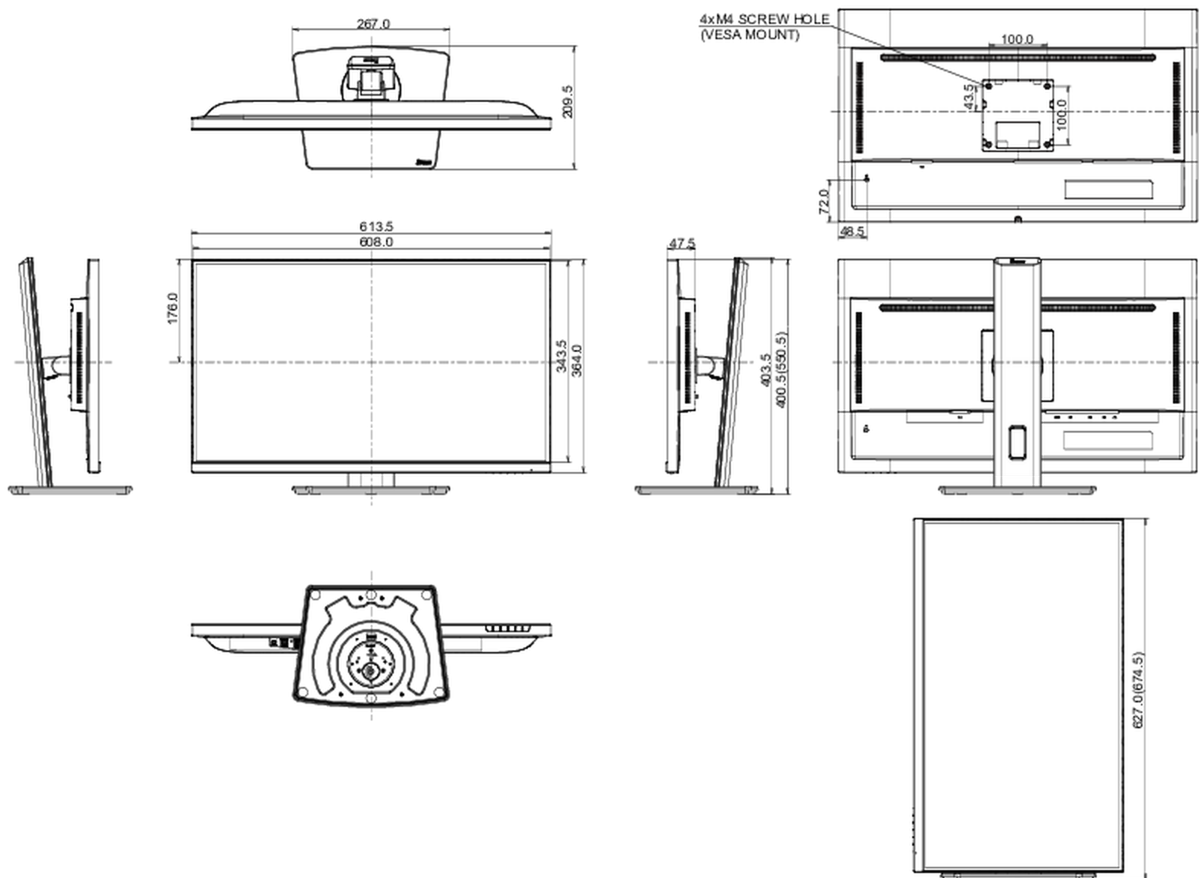

01 DISPLAY EIGENSCHAFTEN

Design	dreiseitig rahmenloses Design
Bilddiagonale	27", 68.5cm
Panel-Technologie	IPS Panel Technology LED, matte Oberfläche
Physikalische Auflösung	2560 x 1440 @100Hz (3.7 megapixel WQHD)
Bildformat	16:9
Helligkeit	250 cd/m ²
Kontrastverhältnis	1300:1
Erweitertes Kontrast Verhältnis	80M:1
Reaktionszeit (MPRT)	1ms
Blickwinkel	horizontal/vertikal: 178°/178°, rechts/links: 89°/89°, nach oben/unten: 89°/89°
Farbunterstützung	16.7mln (sRGB: 99%; NTSC: 72%)
Horizontalfrequenz	30 - 150kHz
Arbeitsfläche H x B	596.7 x 335.7mm, 23.5 x 13.2"
Pixelabstand	0.233mm
Farbe	matt, schwarz

Energieeffizienzklasse (Regulation (EU) 2017/1369)

E

REACH SVHC

über 0.1% Blei enthalten

08 ABMESSUNGEN / GEWICHT

Produkt Abmessungen B x H x T

613.5 x 400.5 (550.5) x 209.5mm

Verpackung Abmessungen B x H x T

679 x 427 x 130mm

EAN code

4948570124183

Alle Warenzeichen sind eingetragene Handelsmarken. Irrtum und Änderungen in den Spezifikationen vorbehalten. Alle LCD's erfüllen die ISO-9241-307:2008 Pixelfehlerklasse.