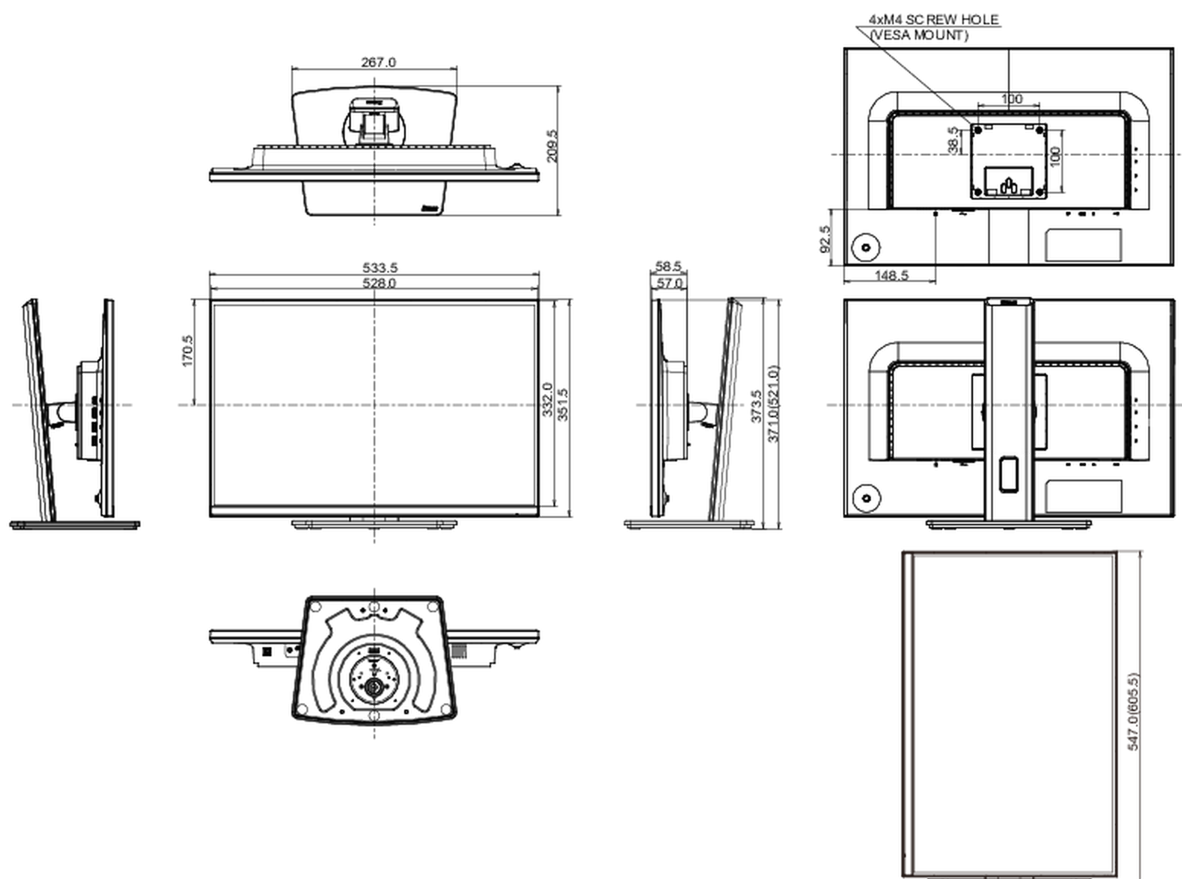

04 MECHANISME

Positieaanpassingen	hoogte, draaien, kantelen, pivot (rotatie aan beide zijden)
Hoogte-instelling	150mm
Rotatie	90°
Draaibare voet	90°; 45° links; 45° rechts
Kantelhoek	23° omhoog; 5° omlaag

VESA montage	100 x 100mm
Kabelmanagement systeem	ja

05 INBEGREPEN ACCESSOIRES

Kabels	Stroom, USB, HDMI
Overige	Quick guide handleiding, veiligheidsinstructies

06 POWER-MANAGEMENT

Voeding	intern
Stroomvoorziening	AC 100 - 240V, 50/60Hz
Energieverbruik	17W typisch, 0.5W stand by, 0.3W uit modus

07 DUURZAAMHEID

Richtlijnen	CE, TÜV-GS, EAC, RoHS support, ErP, WEEE, REACH, UKCA
Energie efficiëntie klasse (Regulation (EU) 2017/1369)	D
REACH SVHC	meer dan 0.1%: Lood

08 AFMETINGEN / GEWICHT

Product afmetingen B x H x D	533.5 x 371 (521) x 209.5mm
Doos afmetingen B x H x D	613 x 437 x 130mm
Gewicht (zonder doos)	5.1kg
Gewicht (inclusief doos)	6.6kg
EAN code	4948570123827