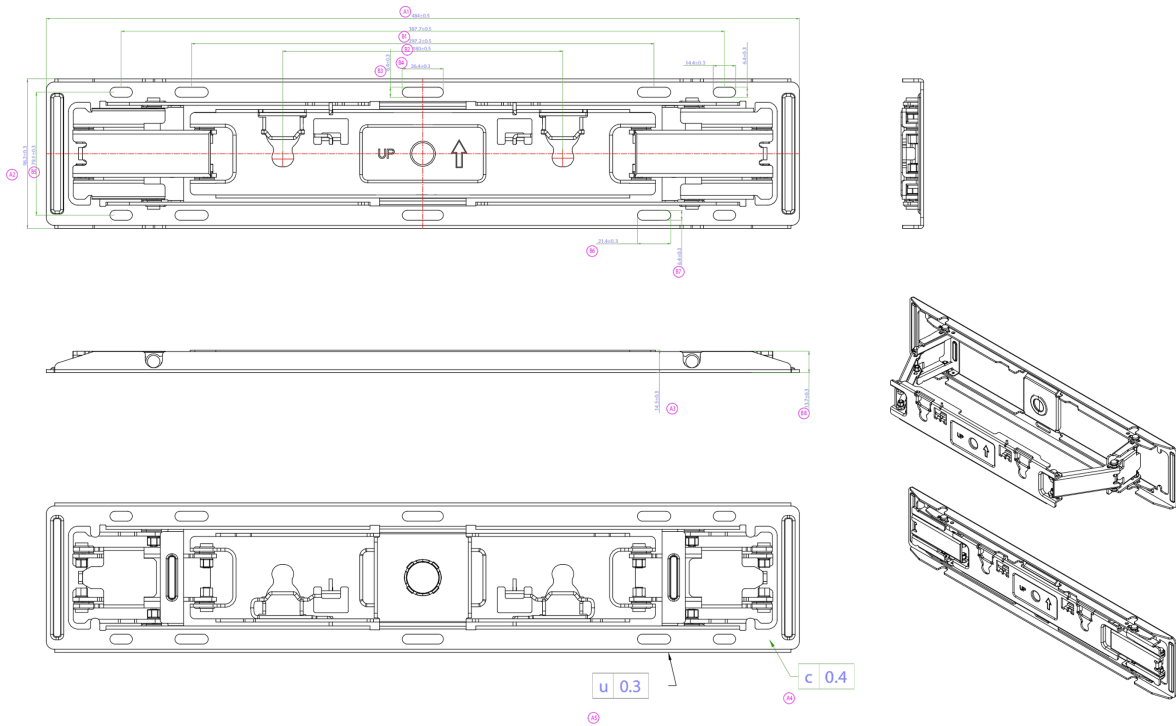

Zestaw uchwytów montażowych z zerową szczeliną do monitorów iiyama LH60 SIGNAGE SERIES (55" i 65")

Dzięki łatwemu i szybkiemu systemowi mocowania, ten uchwyt ścienny gwarantuje bezpieczne użytkowanie w środowiskach takich jak szkoły i inne budynki użyteczności publicznej.

Rozwiązanie jest kompatybilne z następującymi modelami iiyama: ProLite [LH5560UHS-B1AG](#), [LH6560UHS-B1AG](#)

01 URZĄDZENIE

Typ Uchwyt ścienny

02 SPECYFIKACJA

Kolor czarny

Ilość ekranów 1

Wielkość ekranu 55" - 65"

Waga max. 30kg / monitor

03 WYMIARY / WAGA

Wymiary produktu szer. x wys. x gł. 484 x 96.2 x 14.5mm

Wymiary pudła szer. x wys. x gł. 636 x 195 x 247mm

Waga (bez pudła) 1.2kg

Waga (z pudłem) 1.6kg

Kod EAN 4948570033324