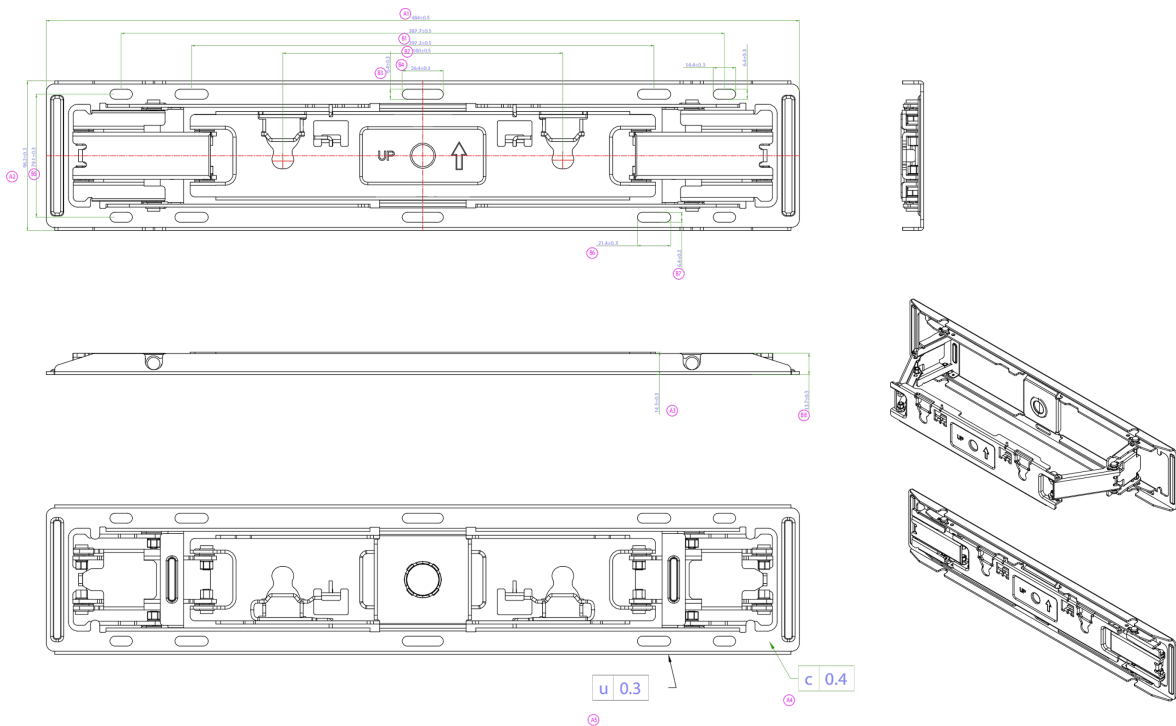

Zestaw uchwytów montażowych z zerową szczeliną do monitorów iiyama LH60 SIGNAGE SERIES (55" i 65")

Dzięki łatwemu i szybkiemu systemowi mocowania, ten uchwyt ścienny gwarantuje bezpieczne użytkowanie w środowiskach takich jak szkoły i inne budynki użyteczności publicznej.

Waga max. 30kg / monitor

03 WYMIARY / WAGA

Wymiary produktu szer. x wys. x gł. 484 x 96.2 x 14.5mm

Wymiary pudła szer. x wys. x gł. 636 x 195 x 247mm

Waga (bez pudła) 1.2kg

Waga (z pudłem) 1.6kg

Kod EAN 4948570033324