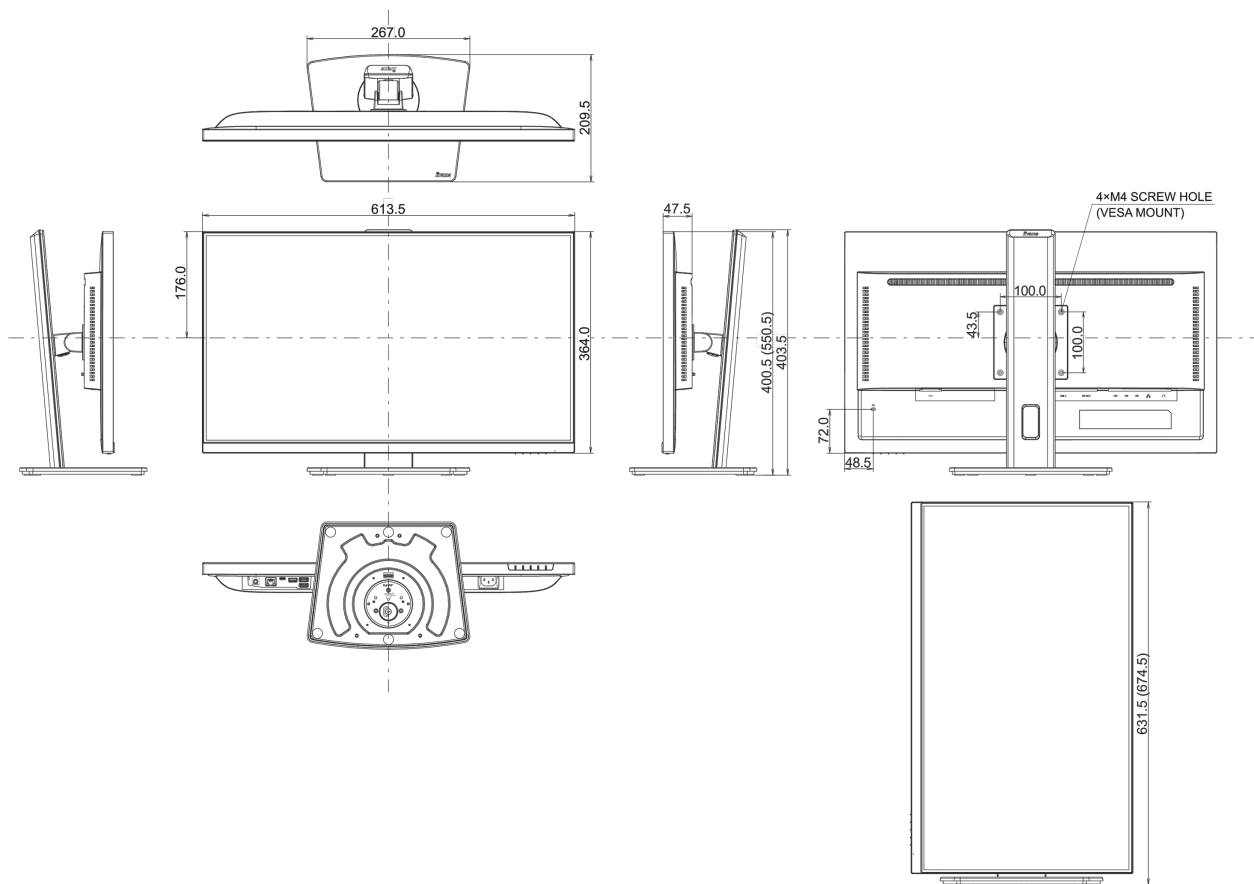

## 04 MECHANISME

<b>Positieaanpassingen</b>	hoogte, draaien, kantelen, pivot (rotatie aan beide zijden)
<b>Hoogte-instelling</b>	150mm
<b>Rotatie</b>	90°
<b>Draaibare voet</b>	90°; 45° links; 45° rechts
<b>Kantelhoek</b>	23° omhoog; 5° omlaag
<b>VESA montage</b>	100 x 100mm
<b>Kabelmanagement systeem</b>	ja

## 08 AFMETINGEN / GEWICHT

<b>Product afmetingen B x H x D</b>	613.5 x 400.5 (550.5) x 209.5mm
<b>Doos afmetingen B x H x D</b>	679 x 427 x 130mm
<b>Gewicht (zonder doos)</b>	6.1kg
<b>Gewicht (inclusief doos)</b>	8.7kg
<b>EAN code</b>	4948570123285