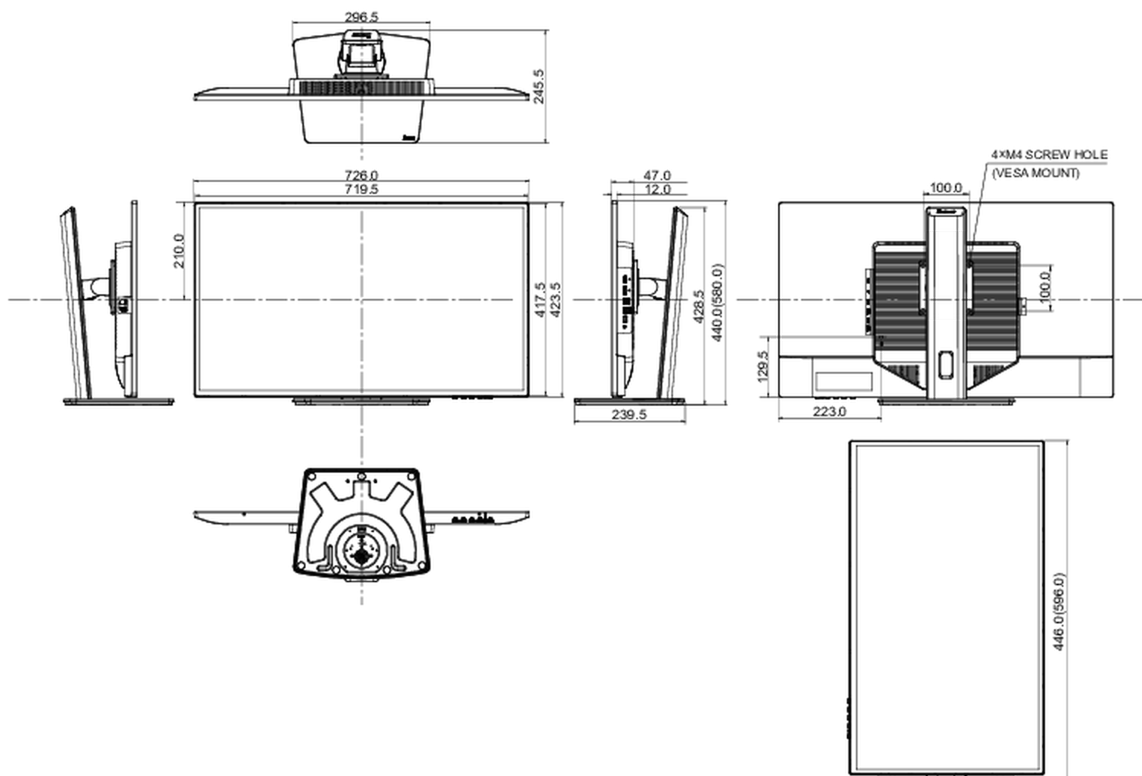

## 08 AFMETINGEN / GEWICHT

Product afmetingen B x H x D

726 x 440 (580) x 239.5mm

Doos afmetingen B x H x D

810 x 512 x 176mm

Gewicht (zonder doos)

8.6kg

Gewicht (inclusief doos)

10.8kg

EAN code

4948570123636

*Alle handelsmerken zijn geregistreerd. Gegevens onder voorbehoud van zetfouten. Specificaties kunnen vooraf en zonder opgaaaf van reden gewijzigd worden. Alle LCD-panels vallen onder ISO-9241-307:2008 inzake pixelfouten.*