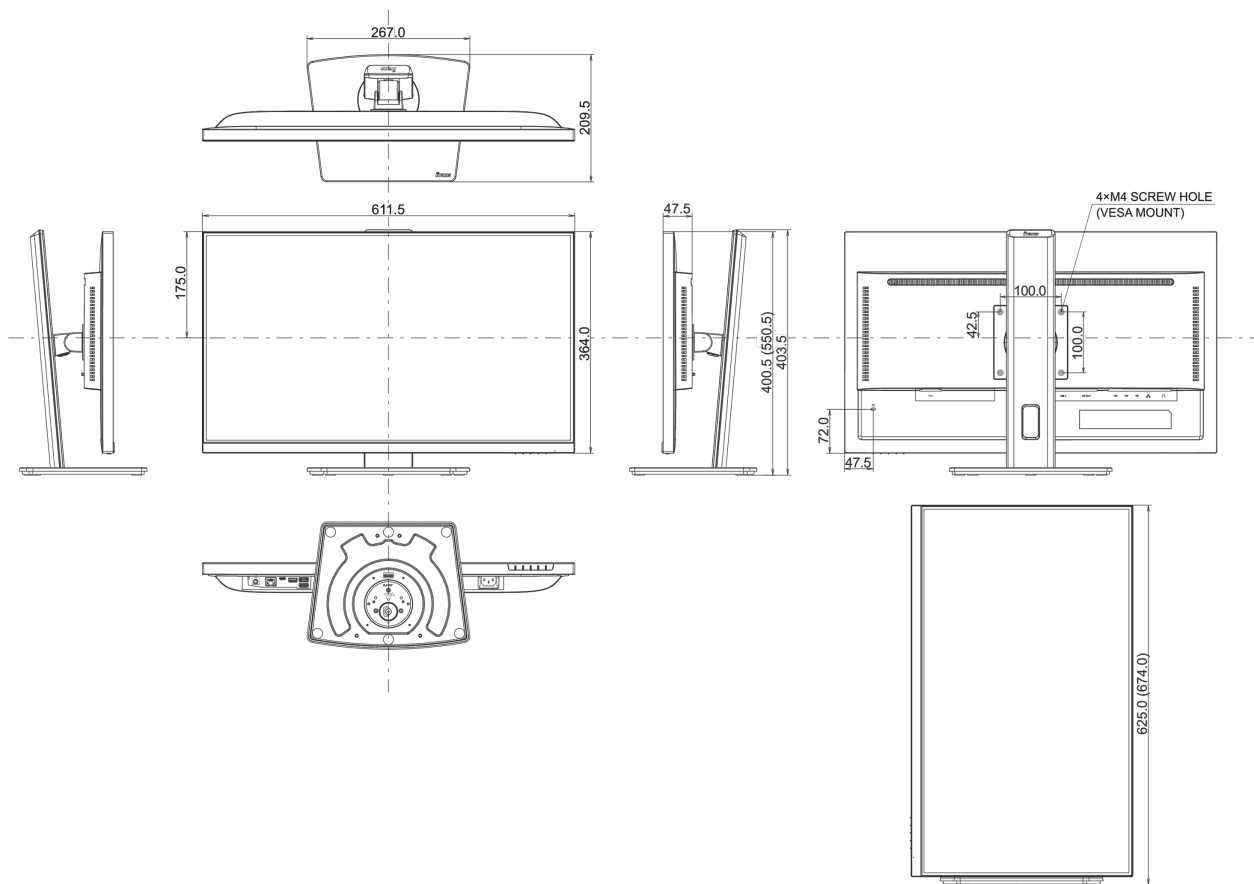

04 MECHANISME

Positieaanpassingen	hoogte, draaien, kantelen, pivot (rotatie aan beide zijden)
Hoogte-instelling	150mm
Rotatie	90°
Draaibare voet	90°; 45 ° links; 45° rechts
Kantelhoek	23° omhoog; 5° omlaag
VESA montage	100 x 100mm
Kabelmanagement systeem	ja

05 INBEGREPEN ACCESSOIRES

Kabels	Stroom, HDMI, USB-C
Overige	Quick guide handleiding, veiligheidsinstructies

06 POWER-MANAGEMENT

Voeding	intern
Stroomvoorziening	AC 100 - 240V, 50/60Hz
Energieverbruik	22W typisch, 0.5W stand by, 03W uit modus

08 AFMETINGEN / GEWICHT

Product afmetingen B x H x D	611.5 x 400.5 (550.5) x 209.5mm
Doos afmetingen B x H x D	679 x 427 x 130mm
Gewicht (zonder doos)	6kg
Gewicht (inclusief doos)	8.6kg
EAN code	4948570123247