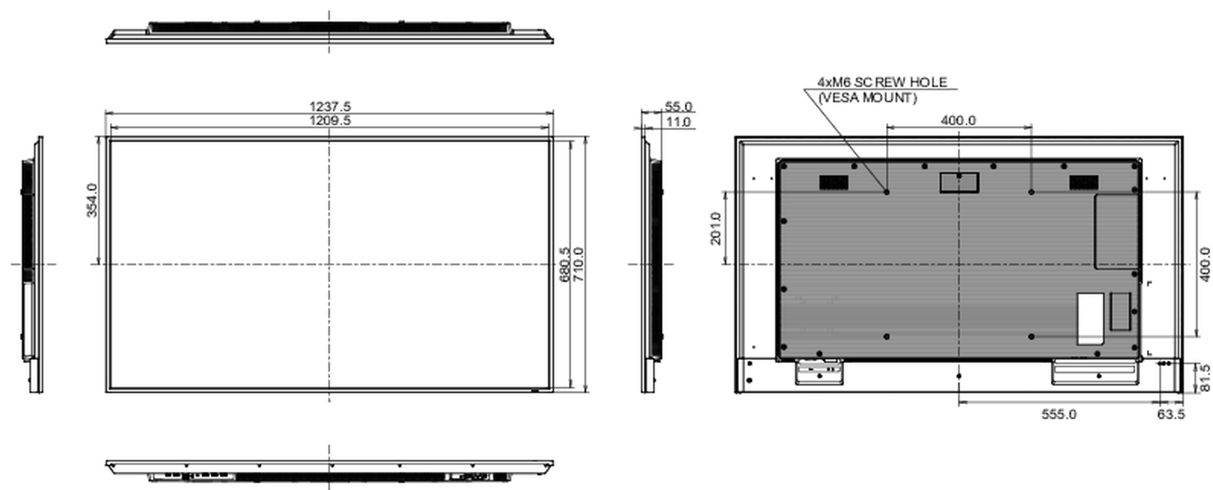

09 РАЗМЕР / ВЕС

Размер продукта Ш x В x Г	1237.5 x 710 x 55мм
Размер коробки Ш x В x Г	1386 x 845 x 130мм
Вес (без упаковки)	14.6кг
Вес (с упаковкой)	19.8кг
EAN код	4948570123575

Все товарные знаки и торговые марки являются собственностью их владельцев и они защищены. Ошибки и изменения допускаются. Спецификации могут быть изменены без уведомления. Все LCD мониторы соответствуют стандарту ISO-9241-307:2008 по политике битых пикселей.