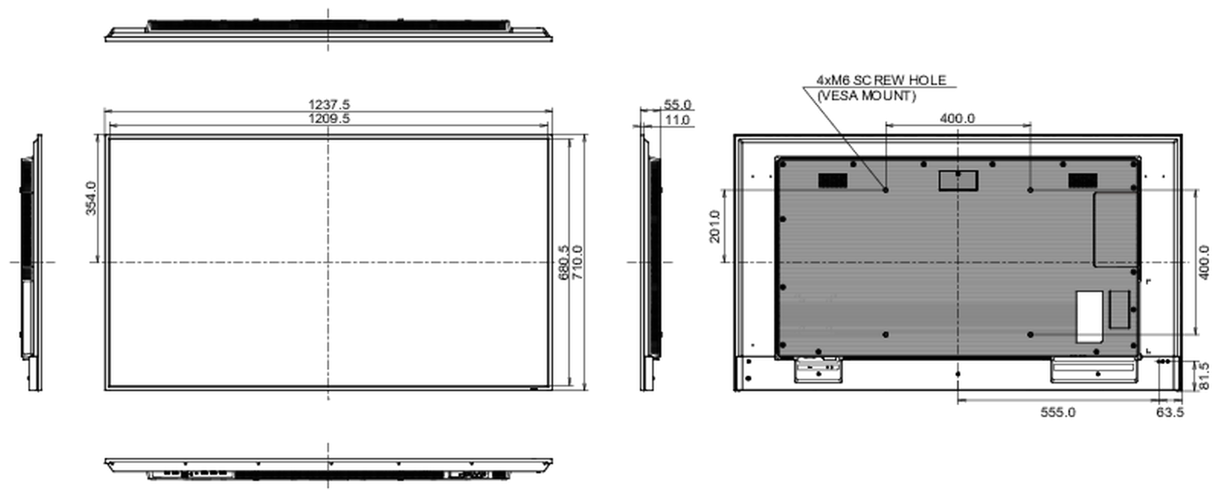

All trademarks and registered trademarks acknowledged. E & O E. Specification subject to change without notice. All LCD's comply with ISO-9241-307:2008 in connection with pixel defects.

© IYAMA CORPORATION. ALL RIGHTS RESERVED