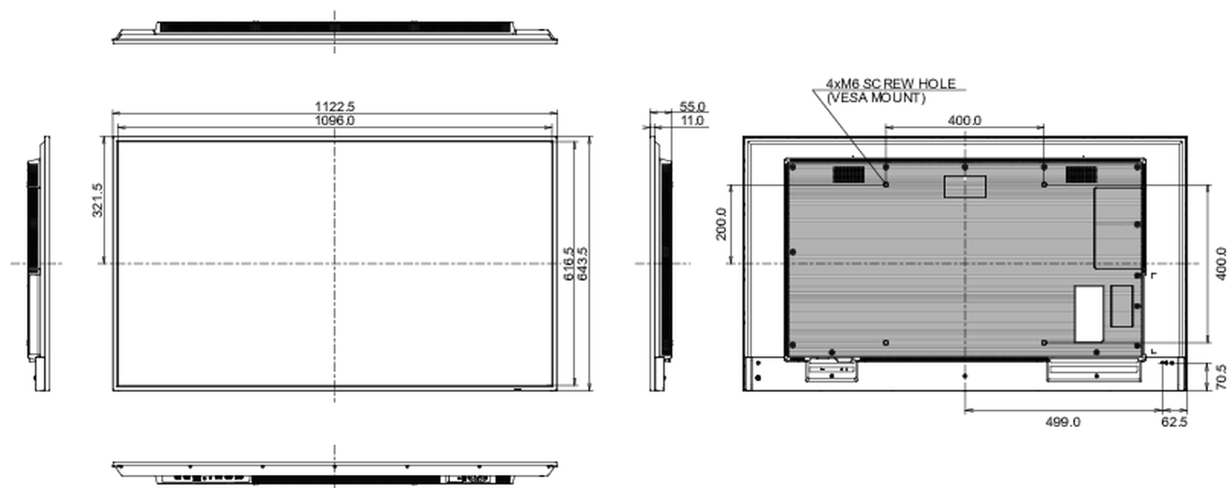

09 РАЗМЕР / ВЕС

Размер продукта Ш x В x Г	1127.6 x 643.5 x 55мм
Размер коробки Ш x В x Г	1370 x 850 x 156мм
Вес (без упаковки)	11.3кг
Вес (с упаковкой)	14.85кг
EAN код	4948570123568

Все товарные знаки и торговые марки являются собственностью их владельцев и они защищены. Ошибки и изменения допускаются. Спецификации могут быть изменены без уведомления. Все LCD мониторы соответствуют стандарту ISO-9241-307:2008 по политике битых пикселей.