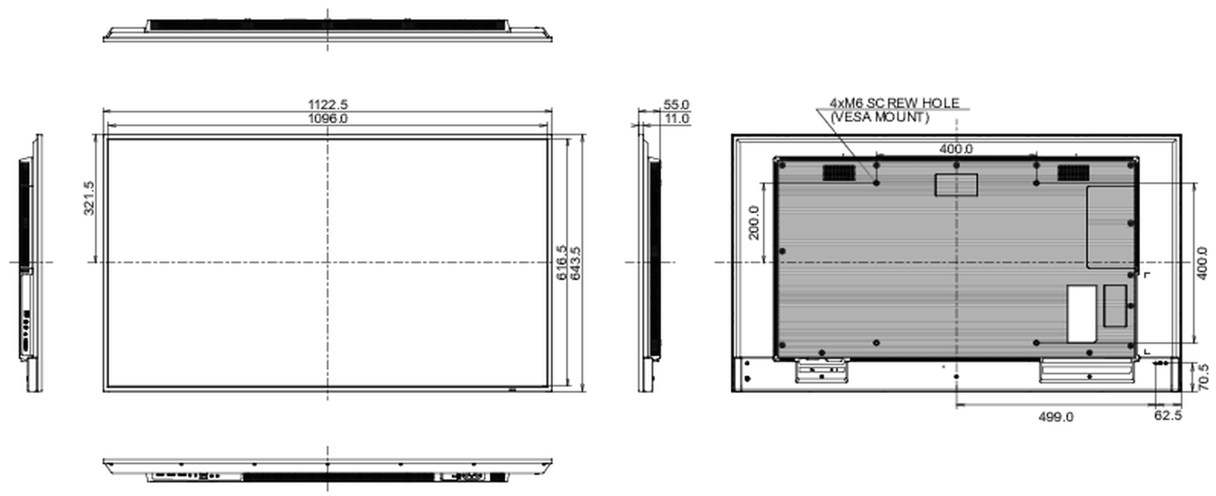

08 СТАНДАРТЫ

Сертификаты	CE, TÜV-Bauart, RoHS support, ErP, WEEE, REACH, UKCA
REACH SVHC	свинца, превышает 0.1%

09 РАЗМЕР / ВЕС

Размер продукта Ш x В x Г	1122.5 x 643.5 x 55мм
Размер коробки Ш x В x Г	1261 x 761 x 132мм
Вес (без упаковки)	11.1кг
EAN код	4948570123537