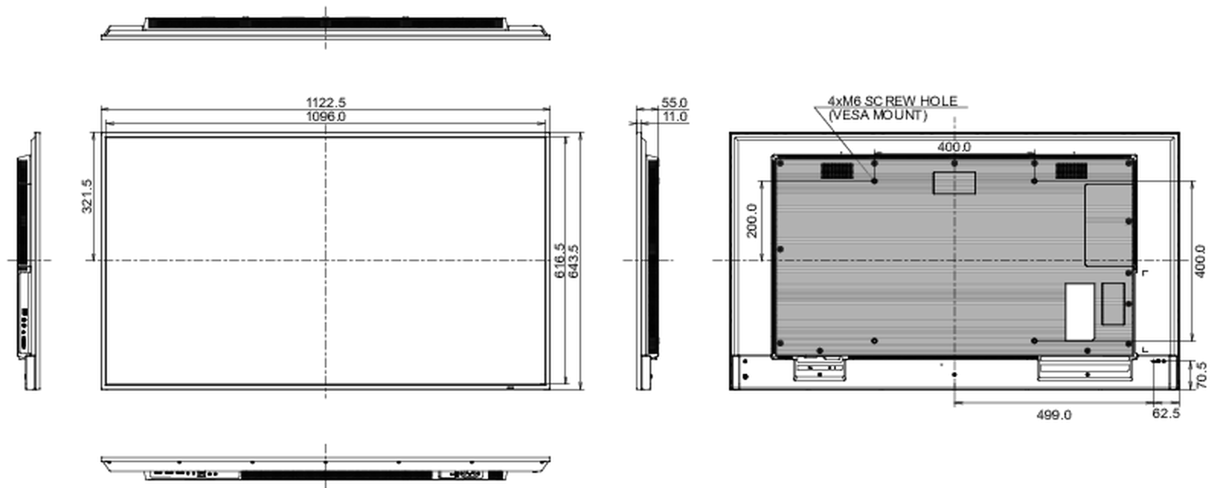

Dizajn	Tanki okvir
Dijagonala	50", 125.7cm
Panel	VA, haze 25%
Osnovna rezolucija	3840 x 2160 (8.3 megapixel 4K UHD)
Format ekrana	16:9
Osvetljenje	500 cd/m ²
Statički kontrast	5000:1
Vreme odziva (GTG)	9.5ms
Zona gledanja	horizontalno/vertikalno: 178°/178°, desno/levo: 89°/89°, gore/dole: 89°/89°
Podržane boje	1.07B 10bit (8bit + Hi-FRC) (NTSC 72%)
Horizontalna sinhronizacija	30 - 80KHz
Vidljiva površina Š x V	1096 x 616.4mm, 43.1 x 24.3"
Širina okvira (stranice, vrh, dno)	13.9mm, 13.9mm, 14.9mm
Razmak piksela	0.285mm
Boja okvra	crna, sjajna

08 ODRŽIVOST

Propisi	CE, TÜV-Bauart, RoHS podrška, ErP, WEEE, REACH, UKCA
Klasa energetske efikasnosti (Regulation (EU) 2017/1369)	G
REACH SVHC	iznad 0.1%: Olova

09 DIMENZIJE / TEŽINA

Dimenzije proizvoda Š x V x D	1122.5 x 643.5 x 55mm
Dimenzije kutije Š x V x D	1261 x 761 x 132mm
Težina (bez kutije)	11.1kg
EAN kod	4948570123537