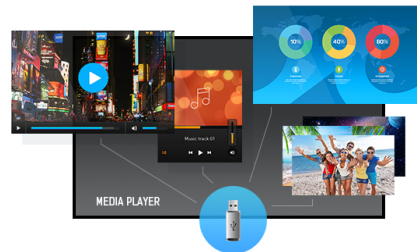

50" profesionalni ekran za digitalno oglašavanje sa 4K UHD rezolucijom

Postavljen u tanak okvir, iiyama LE5041UHS je profesionalni digitalni displej koji nudi radno vreme 24/7 i pejzažnu orijentaciju.

4K UHD rezolucija (3840x2160) pruža izuzetne performanse boja i slike. Pomoću ugrađenog medija plejera možete da puštate svoju omiljenu muziku i prikazujete svoje najlepše video zapise, fotografije i slike direktno na ekranu.

4K

UHD rezolucija (3840x2160), poznatija kao 4K, nudi gigantsko vidljivo područje sa 4 puta više informacija i radnim prostorom od Full HD ekrana. Zbog visokog DPI-ja (tačke po inču), prikazuje neverovatno oštre i jasne slike.

Media player

Reprodukujte svoju omiljenu muziku i pokažite svoje najlepše video snimke i fotografije direktno na ekranu sa USB flash diska ili interne memorije pomoću ugrađenog medija playera.

01 KARAKTERISTIKE EKRANA

Dizajn	Tanki okvir
Dijagonala	50", 125.7cm
Panel	VA, haze 25%
Osnovna rezolucija	3840 x 2160 (8.3 megapixel 4K UHD)
Format ekrana	16:9
Osvetljenje	500 cd/m ²
Statički kontrast	5000:1
Vreme odziva (GTG)	9.5ms
Zona gledanja	horizontalno/vertikalno: 178°/178°, desno/levo: 89°/89°, gore/dole: 89°/89°
Podržane boje	1.07B 10bit (8bit + Hi-FRC) (NTSC 72%)
Horizontalna sinhronizacija	30 - 80KHz
Vidljiva površina Š x V	1096 x 616.4mm, 43.1 x 24.3"
Širina okvira (stranice, vrh, dno)	13.9mm, 13.9mm, 14.9mm
Razmak piksela	0.285mm
Boja okvra	crna, sjajna