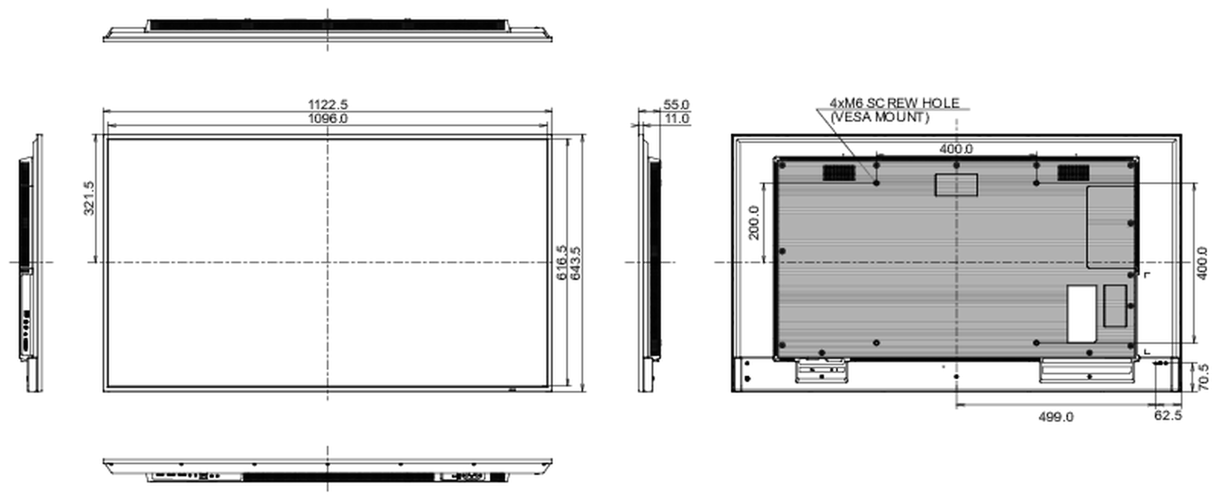

08 NORMES

Certifications	CE, TÜV-Bauart, RoHS support, ErP, WEEE, REACH, UKCA
Classe d'efficacité énergétique (Regulation (EU) 2017/1369)	G
REACH SVHC	au dessus de 0.1% de plomb

09 DIMENSIONS / POIDS

Dimensions produit L x H x P	1122.5 x 643.5 x 55mm
Dimensions de la boîte L x H x P	1261 x 761 x 132mm
Poids (sans boîte)	11.1kg
Code EAN	4948570123537