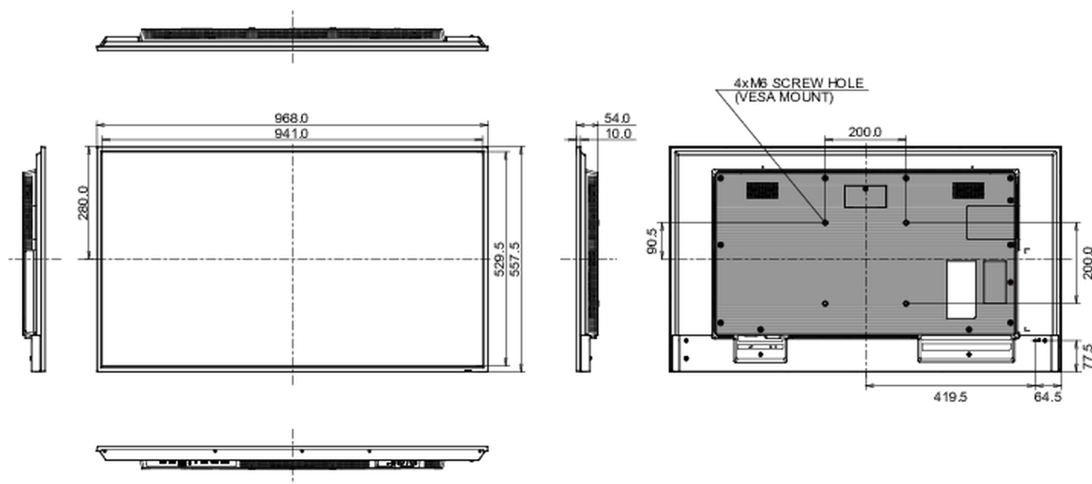

## 09 РАЗМЕР / ВЕС

Размер продукта Ш x В x Г	968 x 557 x 54мм
Размер коробки Ш x В x Г	1075 x 683 x 127мм
Вес (без упаковки)	8.7кг
Вес (с упаковкой)	12.2кг
EAN код	4948570123551

Все товарные знаки и торговые марки являются собственностью их владельцев и они защищены. Ошибки и изменения допускаются. Спецификации могут быть изменены без уведомления. Все LCD мониторы соответствуют стандарту ISO-9241-307:2008 по политике битых пикселей.