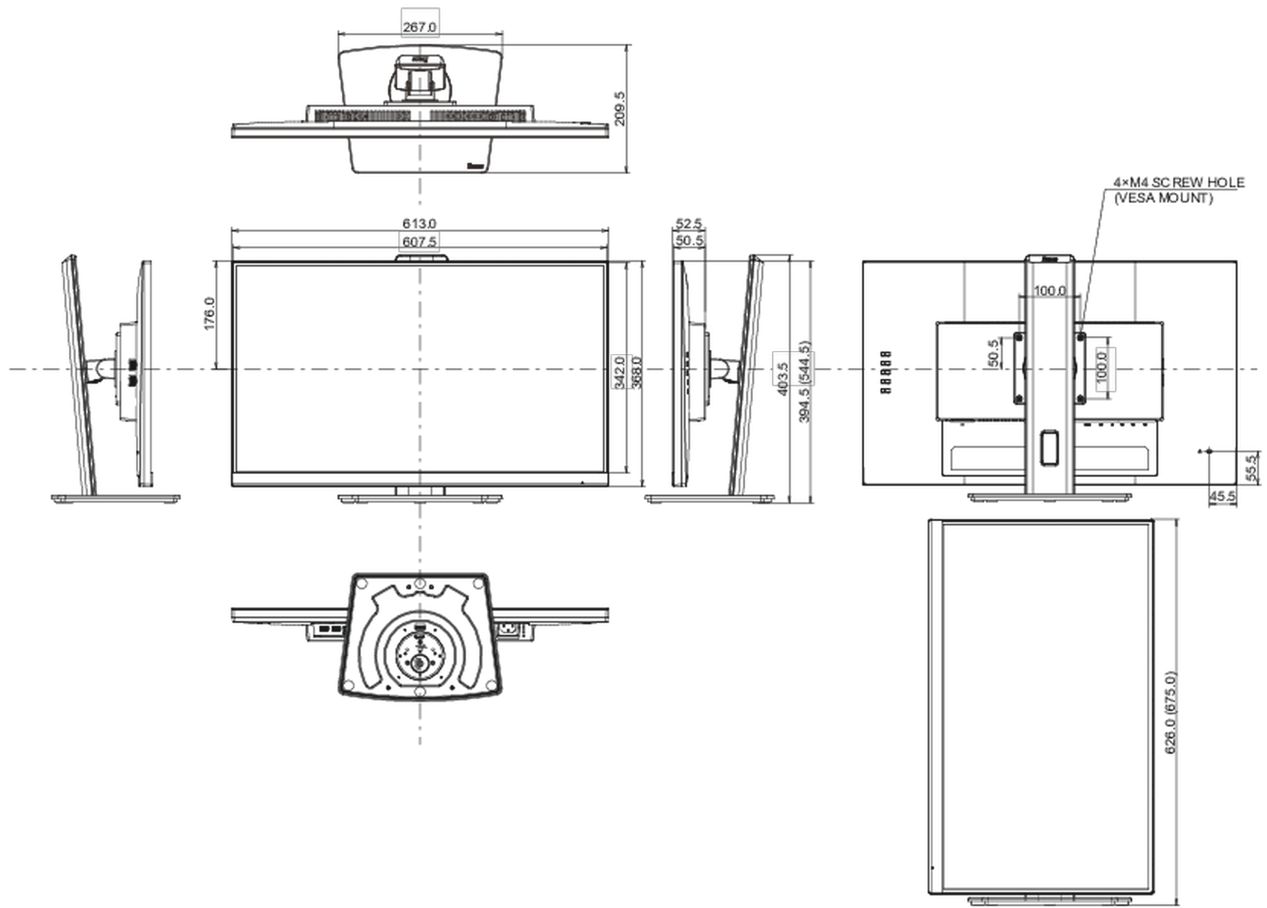

All trademarks and registered trademarks acknowledged. E & O E. Specification subject to change without notice. All LCD's comply with ISO-9241-307:2008 in connection with pixel defects.

© IYAMA CORPORATION. ALL RIGHTS RESERVED