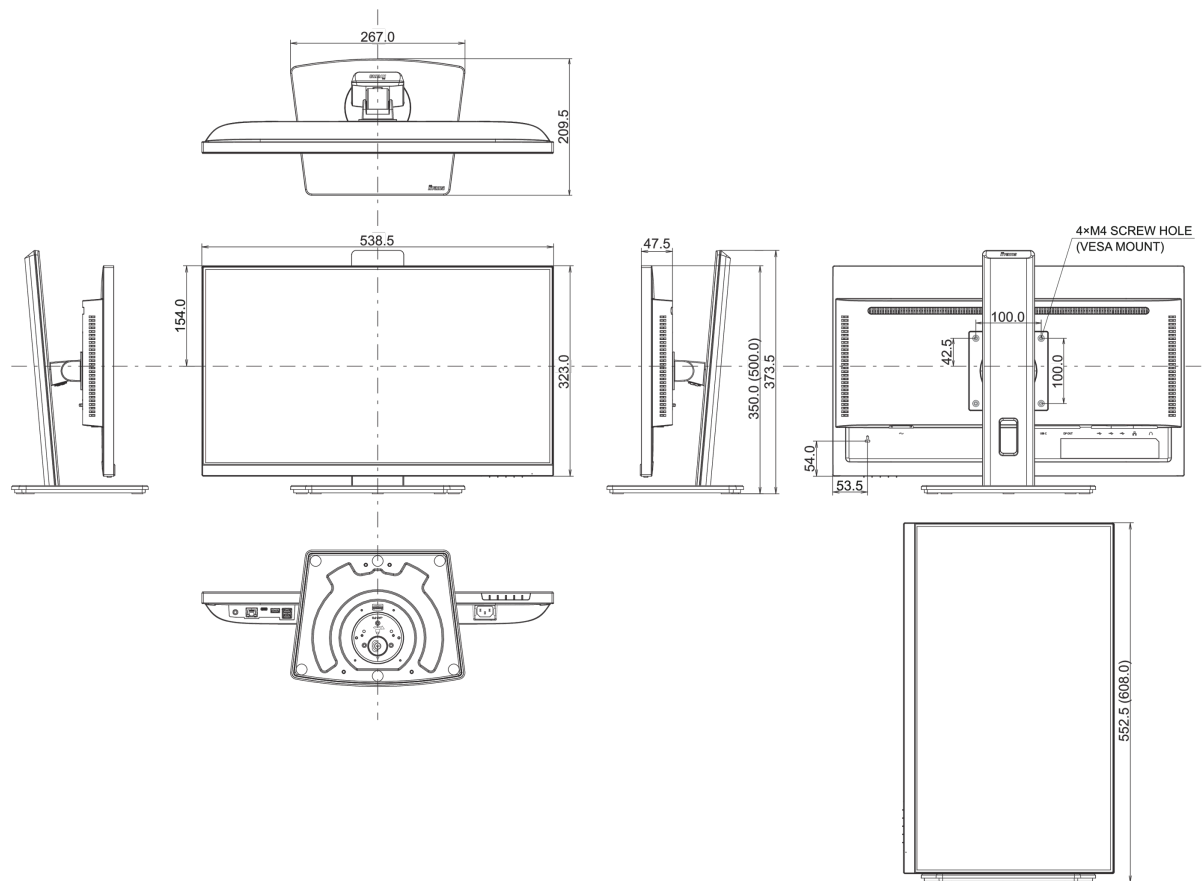

## 04 MECHANISME

<b>Positieaanpassingen</b>	hoogte, draaien, kantelen, pivot (rotatie aan beide zijden)
<b>Hoogte-instelling</b>	150mm
<b>Rotatie</b>	90°
<b>Draaibare voet</b>	90°; 45 ° links; 45° rechts
<b>Kantelhoek</b>	23° omhoog; 5° omlaag
<b>VESA montage</b>	100 x 100mm
<b>Kabelmanagement systeem</b>	ja

## 08 AFMETINGEN / GEWICHT

<b>Product afmetingen B x H x D</b>	538.5 x 350 (500) x 209.5mm
<b>Doos afmetingen B x H x D</b>	685 x 405 x 126mm
<b>Gewicht (zonder doos)</b>	5.3kg
<b>Gewicht (inclusief doos)</b>	7.4kg
<b>EAN code</b>	4948570123209