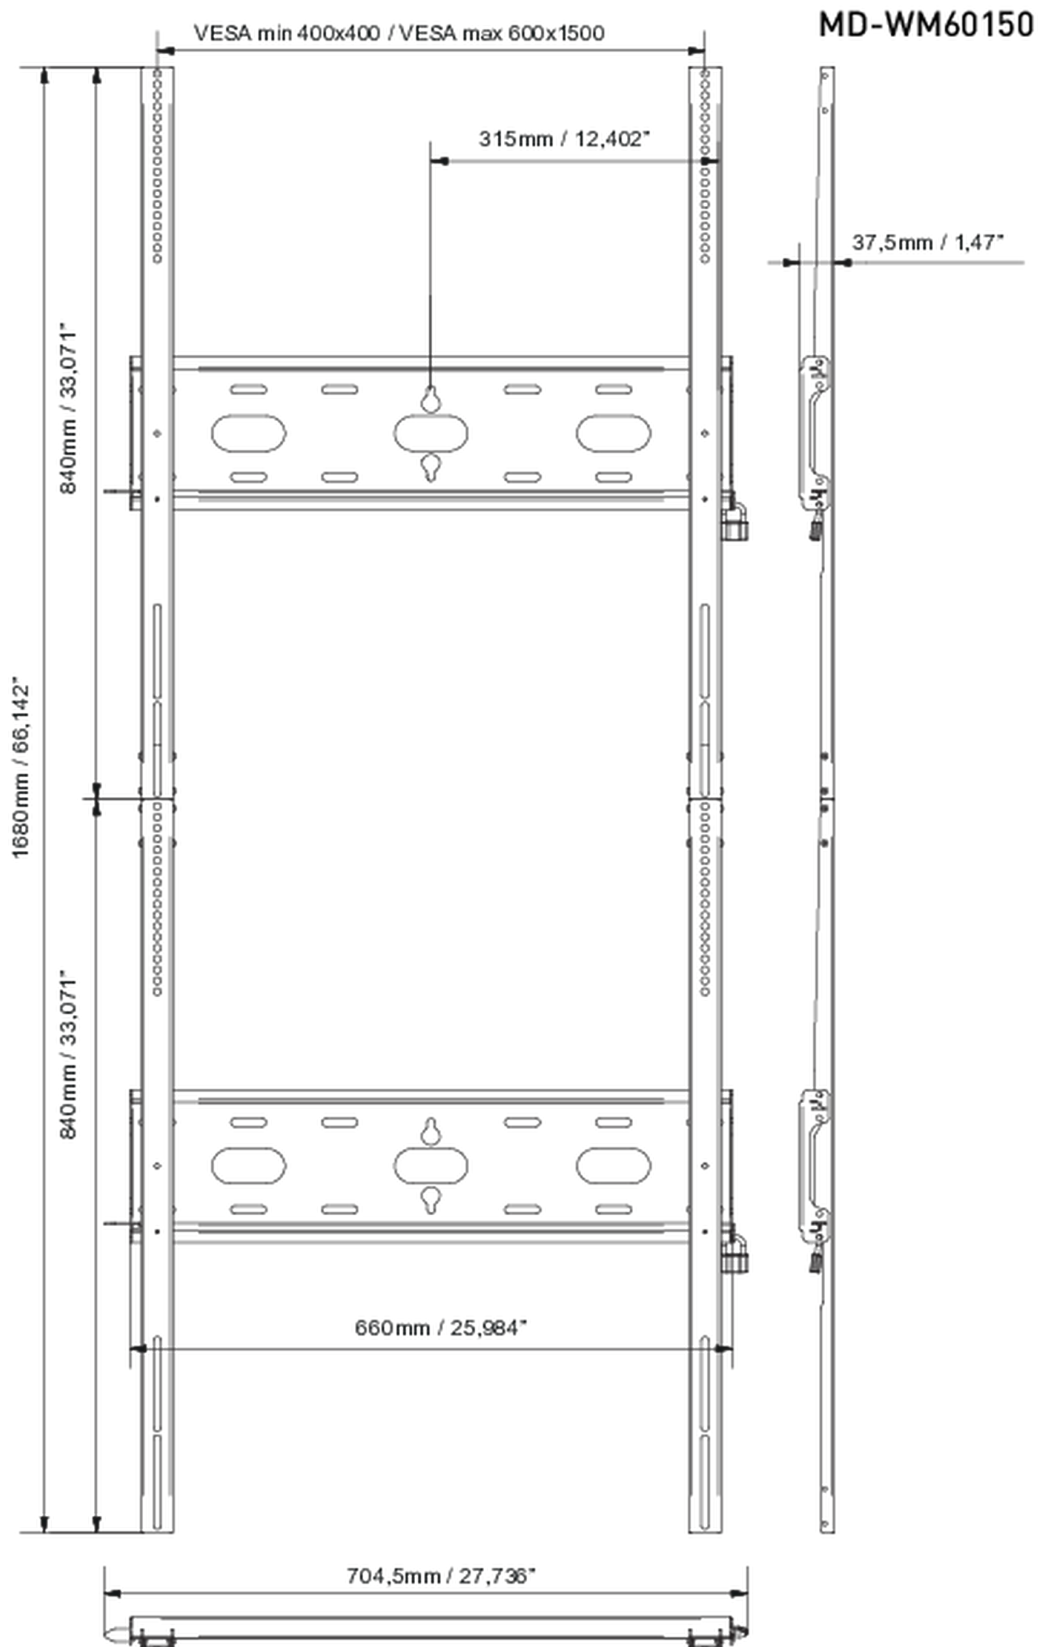

Универсальное настенное крепление, VESA до 600x1500 мм, максимальный вес не более 125кг

С помощью простой и быстрой системы крепления этот настенный кронштейн обеспечивает безопасное использование в школах и других общественных зданиях для дисплеев размером 105" в вертикальной ориентации.

01 УСТРОЙСТВО

Type Wall Mount

02 ТЕХНИЧЕСКИЕ ХАРАКТЕРИСТИКИ

Max weight capacity 125kg / монитор

VESA minimum 400 x 400mm

VESA maximum 600 x 1500mm

03 РАЗМЕР / BEC

Размер продукта Ш x В x Г

704.5 x 1680 x 37.5мм

EAN код

5902841101258

Все товарные знаки и торговые марки являются собственностью их владельцев и они защищены. Ошибки и изменения допускаются. Спецификации могут быть изменены без уведомления. Все LCD мониторы соответствуют стандарту ISO-9241-307:2008 по политике битых пикселей.