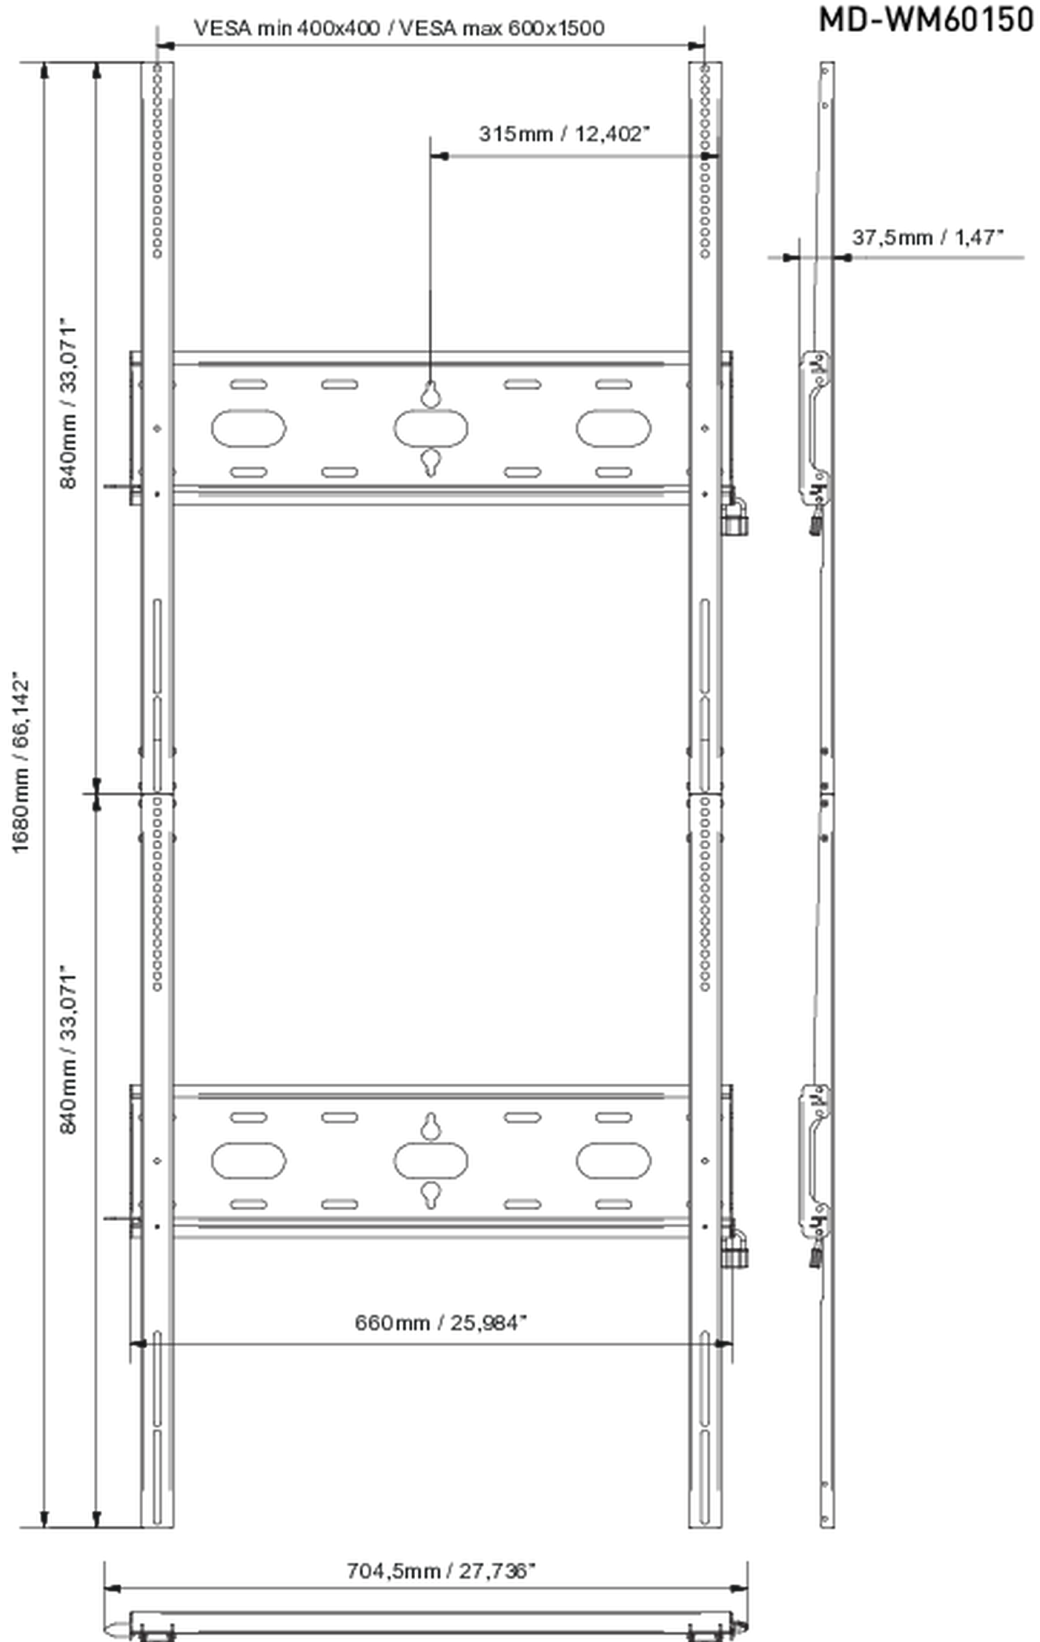

Универсальное настенное крепление, VESA до 600x1500 мм, максимальный вес не более 125кг

С помощью простой и быстрой системы крепления этот настенный кронштейн обеспечивает безопасное использование в школах и других общественных зданиях для дисплеев размером 105" в вертикальной ориентации.

01 УСТРОЙСТВО

Type Wall Mount

02 ТЕХНИЧЕСКИЕ ХАРАКТЕРИСТИКИ

Max weight capacity 125kg / монитор

VESA minimum 400 x 400mm

VESA maximum 600 x 1500mm

03 РАЗМЕР / BEC

Размер продукта Ш x В x Г

704.5 x 1680 x 37.5мм

EAN код

5902841101258

Все товарные знаки и торговые марки являются собственностью их владельцев и они защищены. Ошибки и изменения допускаются. Спецификации могут быть изменены без уведомления. Все LCD мониторы соответствуют стандарту ISO-9241-307:2008 по политике битых пикселей.