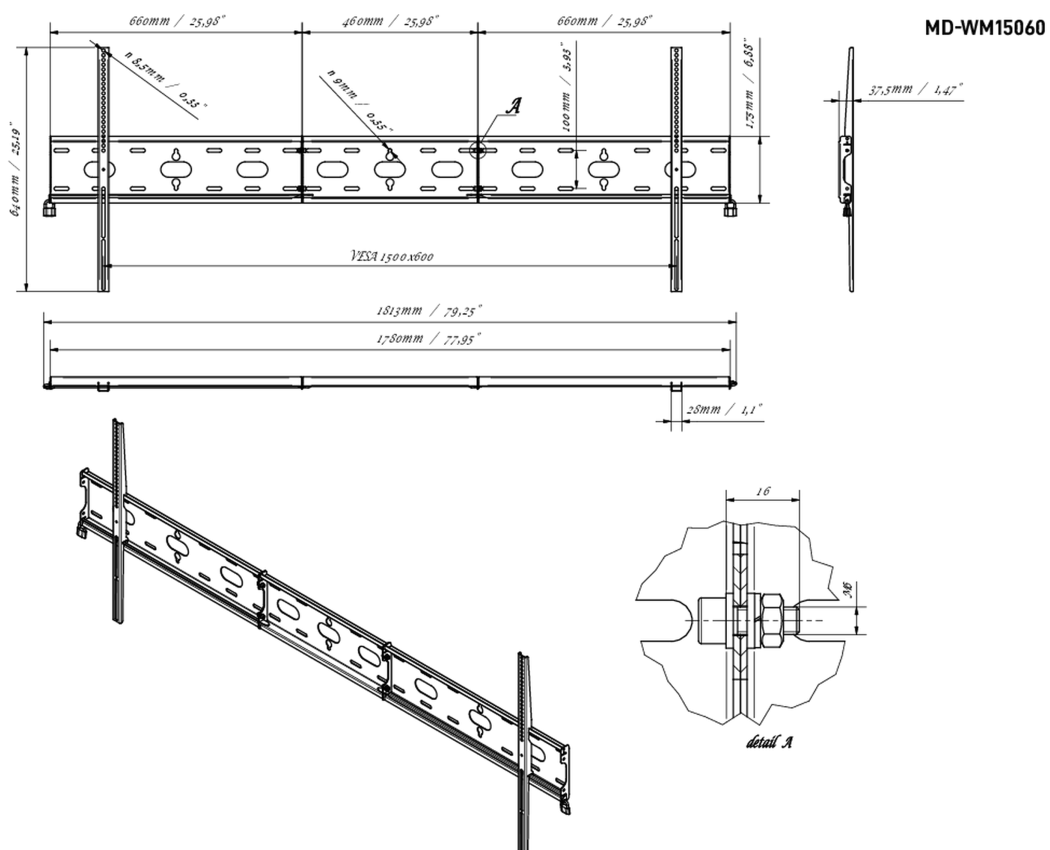

## Uniwersalny uchwyt ścienny, do VESA 1500x600mm, maksymalne obciążenie do 125 kg

Dzięki łatwemu i szybkiemu systemowi mocowania, ten uchwyt ścienny gwarantuje bezpieczne użytkowanie dla 105" wyświetlaczy w orientacji poziomej w środowiskach takich jak szkoły i inne budynki użyteczności publicznej.

### 02 SPECYFIKACJA

Waga max.	125kg / monitor
VESA min.	100 x 100mm
VESA max.	1500 x 600mm

### 03 WYMIARY / WAGA

Wymiary produktu szer. x wys. x gł.

1813 x 640 x 37.5mm

Kod EAN

5902841101234

*Wszystkie znaki towarowe zastrzeżone. Pomyłki i wprowadzanie zmian zastrzeżone. Specyfikacje produktów mogą ulec zmianie bez wcześniejszego zawiadomienia. Wszystkie monitory LCD iiyama są zgodne z normą ISO-9241-307:2008 określającą liczbę i rodzaj defektów matrycy.*