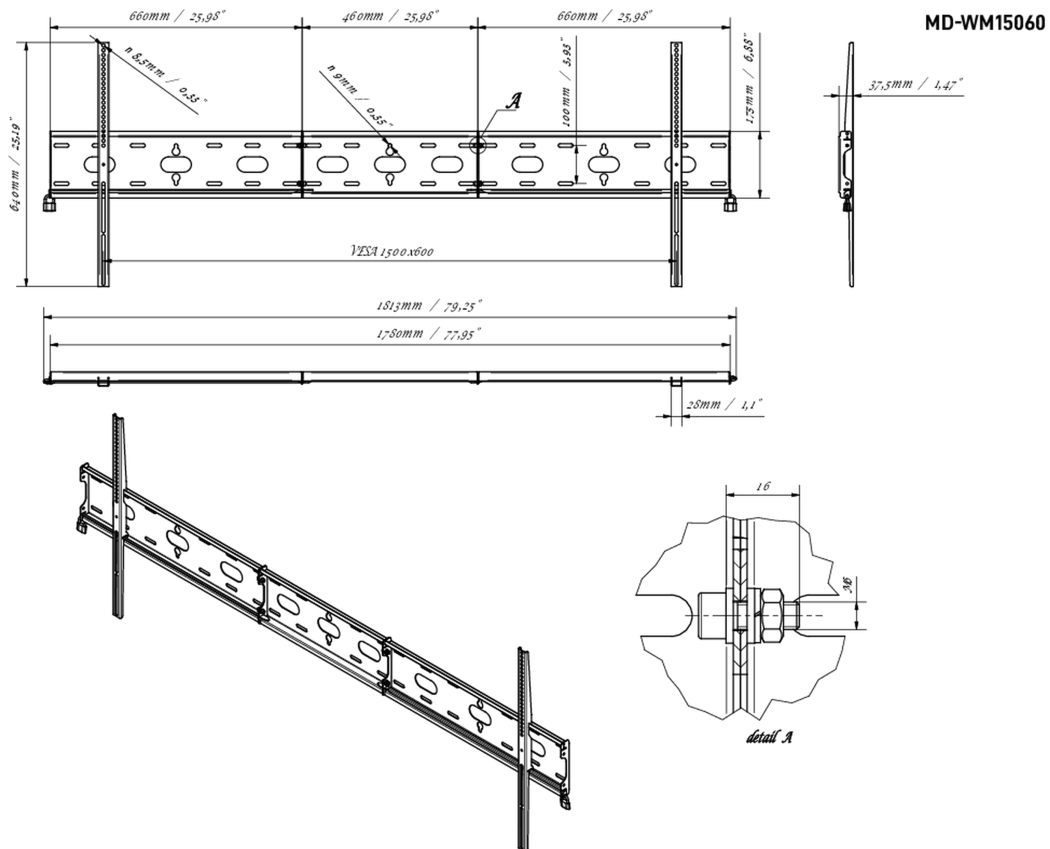

## Uniwersalny uchwyt ścienny, do VESA 1500x600mm, maksymalne obciążenie do 125 kg

Dzięki łatwemu i szybkiemu systemowi mocowania, ten uchwyt ścienny gwarantuje bezpieczne użytkowanie dla 105" wyświetlaczy w orientacji poziomej w środowiskach takich jak szkoły i inne budynki użyteczności publicznej.

### 01 URZĄDZENIE

Typ Uchwyt ścienny

### 02 SPECYFIKACJA

Waga max.	125kg / monitor
VESA min.	100 x 100mm
VESA max.	1500 x 600mm

### 03 WYMIARY / WAGA

Wymiary produktu szer. x wys. x gł.

1813 x 640 x 37.5mm

Kod EAN

5902841101234

*Wszystkie znaki towarowe zastrzeżone. Pomyłki i wprowadzanie zmian zastrzeżone. Specyfikacje produktów mogą ulec zmianie bez wcześniejszego zawiadomienia. Wszystkie monitory LCD iiyama są zgodne z normą ISO-9241-307:2008 określającą liczbę i rodzaj defektów matrycy.*