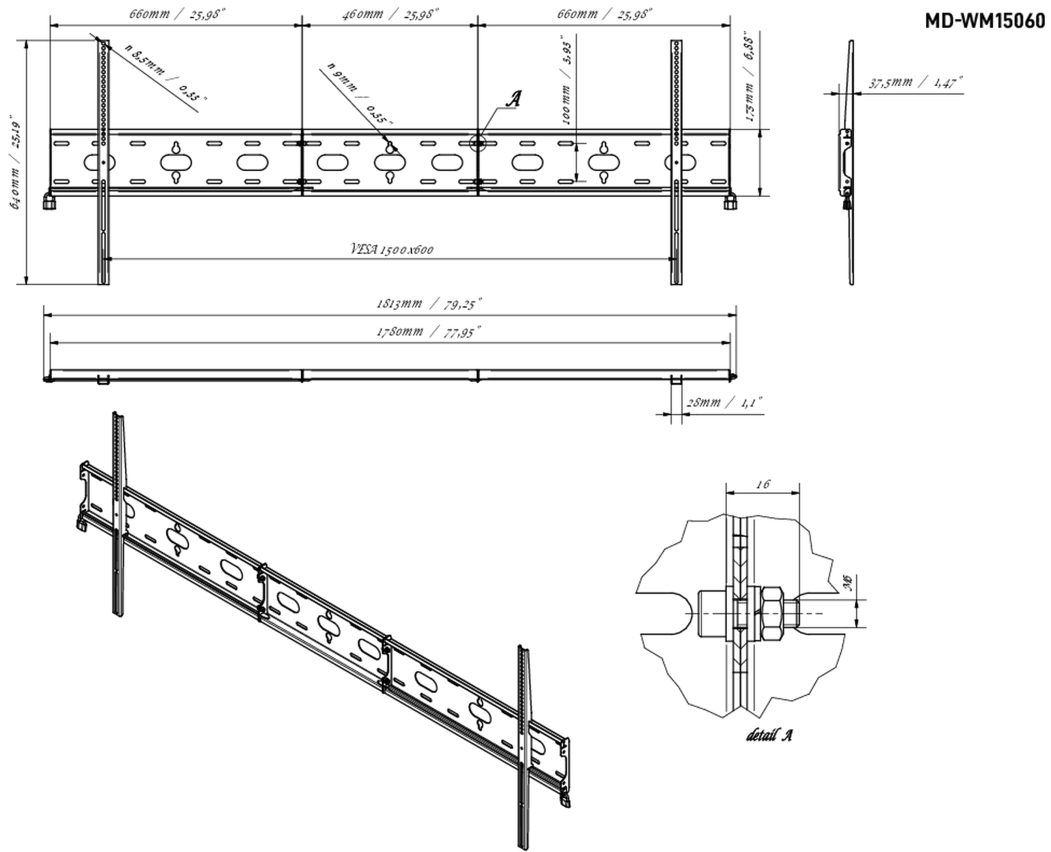

Fixation murale universelle, max 1500x600mm, 125kg

Avec le système de fixation facile et rapide, ce support mural garantit une utilisation sécurisée dans des environnements tels que les écoles et autres bâtiments publics pour les écrans de 105" en orientation paysage.

01 DEVICE

Type false

02 LES SPÉCIFICATIONS

Max poids 125kg / moniteur

VESA min 100 x 100mm

VESA max 1500 x 600mm

03 DIMENSIONS / POIDS

Dimensions produit L x H x P

1813 x 640 x 37.5mm

Code EAN

5902841101234

Toutes les marques nommées sur ce site sont des marques déposées. iiyama ne pourra être tenu responsable d'éventuelles erreurs ou omissions contenues sur ce site. Tous les écrans LCD iiyama sont conformes à la norme ISO-9241-307:2008 pour ce qui concerne les défauts de pixel.