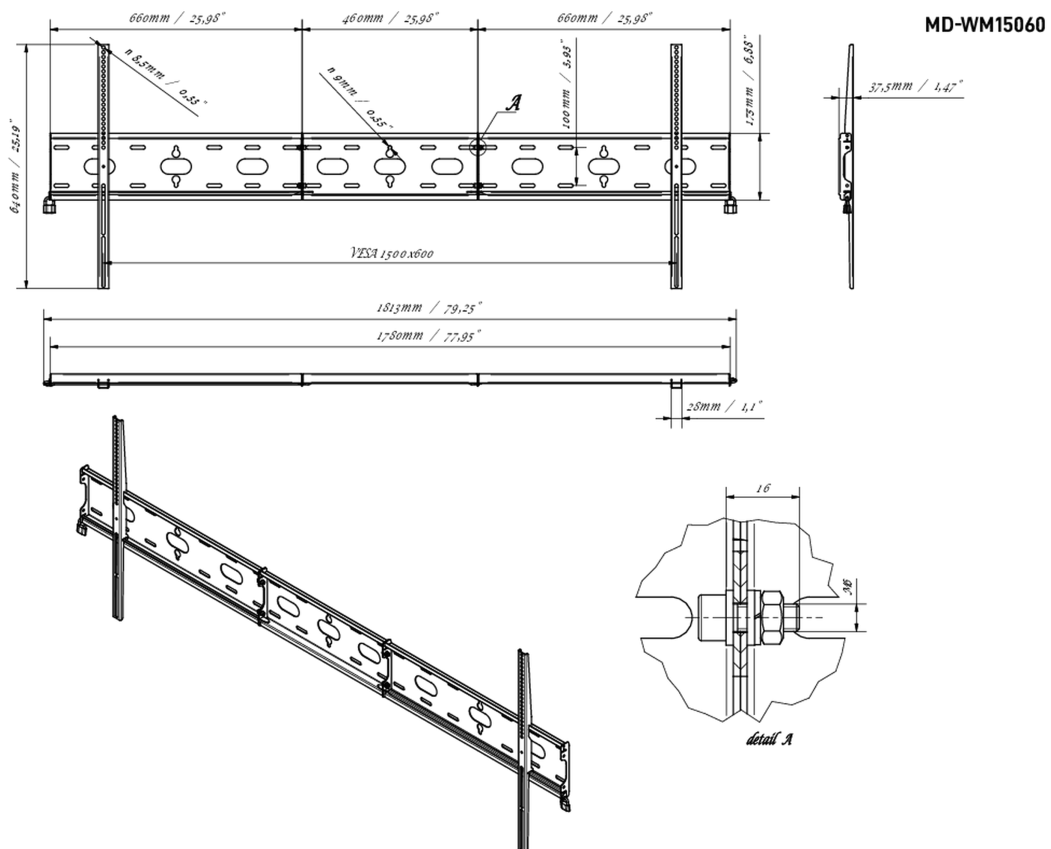

Fixation murale universelle, max 1500x600mm, 125kg

Avec le système de fixation facile et rapide, ce support mural garantit une utilisation sécurisée dans des environnements tels que les écoles et autres bâtiments publics pour les écrans de 105" en orientation paysage.

01 DEVICE

Type false

02 LES SPÉCIFICATIONS

Max poids 125kg / moniteur

VESA min 100 x 100mm

VESA max 1500 x 600mm

03 DIMENSIONS / POIDS

Dimensions produit L x H x P

1813 x 640 x 37.5mm

Code EAN

5902841101234

Toutes les marques nommées sur ce site sont des marques déposées. iiyama ne pourra être tenu responsable d'éventuelles erreurs ou omissions contenues sur ce site. Tous les écrans LCD iiyama sont conformes à la norme ISO-9241-307:2008 pour ce qui concerne les défauts de pixel.