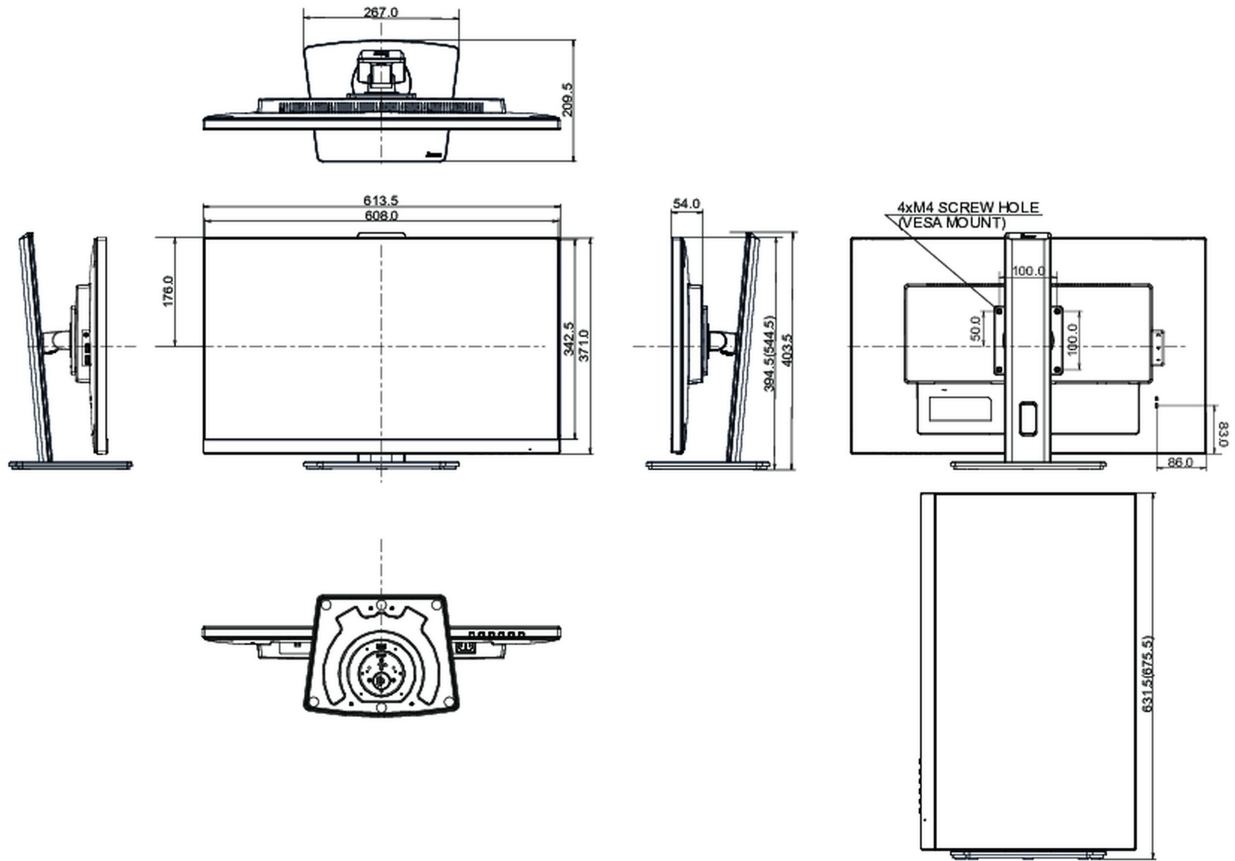

Все товарные знаки и торговые марки являются собственностью их владельцев и они защищены. Ошибки и изменения допускаются. Спецификации могут быть изменены без уведомления. Все LCD мониторы соответствуют стандарту ISO-9241-307:2008 по политике битых пикселей.

© IYAMA CORPORATION. ALL RIGHTS RESERVED